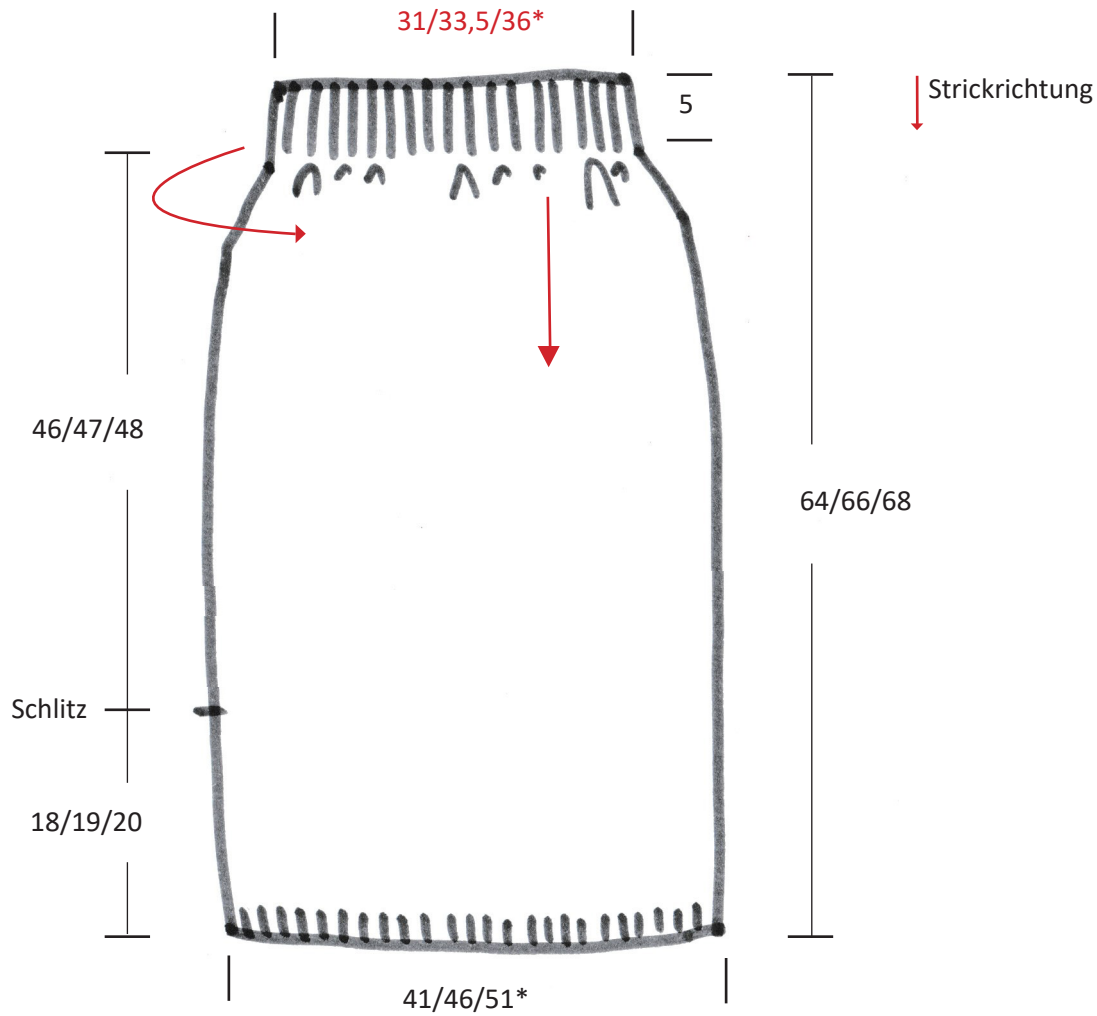

# BLEISTIFT Rock\_Schnitt/Maße\_Größe 36-38/40-42/44-46

\*Rippenmuster locker gemessen - gestreckt sollte das Bündchen ganz knapp über den Hintern passen!

BLEISTIFT Rock\_Muster

\* glattes Muster - recht stramm gemessen