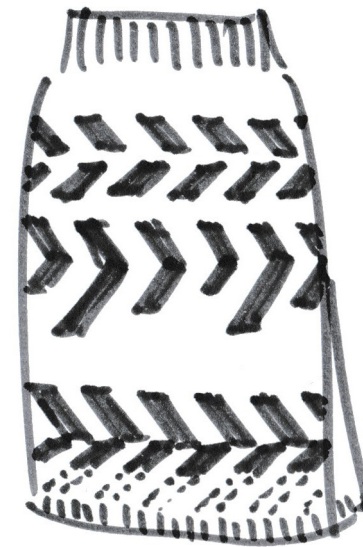

# BLEISTIFT Rock\_Schnitt/Maße\_Größe 36-38/40-42/44-46

\*Rippenmuster locker gemessen - gestreckt sollte das Bündchen ganz knapp über den Hintern passen!

BLEISTIFT Rock\_Muster

\* glattes Muster - recht stramm gemessen