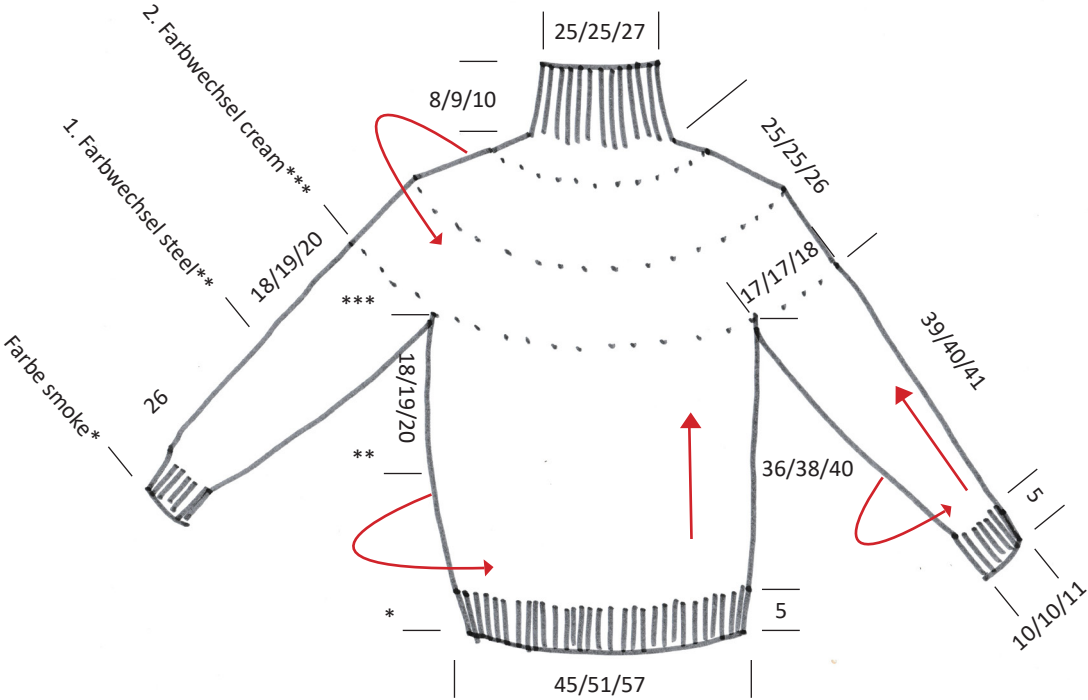

ISLAND Pullover\_Schnitt/Maße\_Größe 36-38/40-42/44-46/

ISLAND Pullover\_Muster