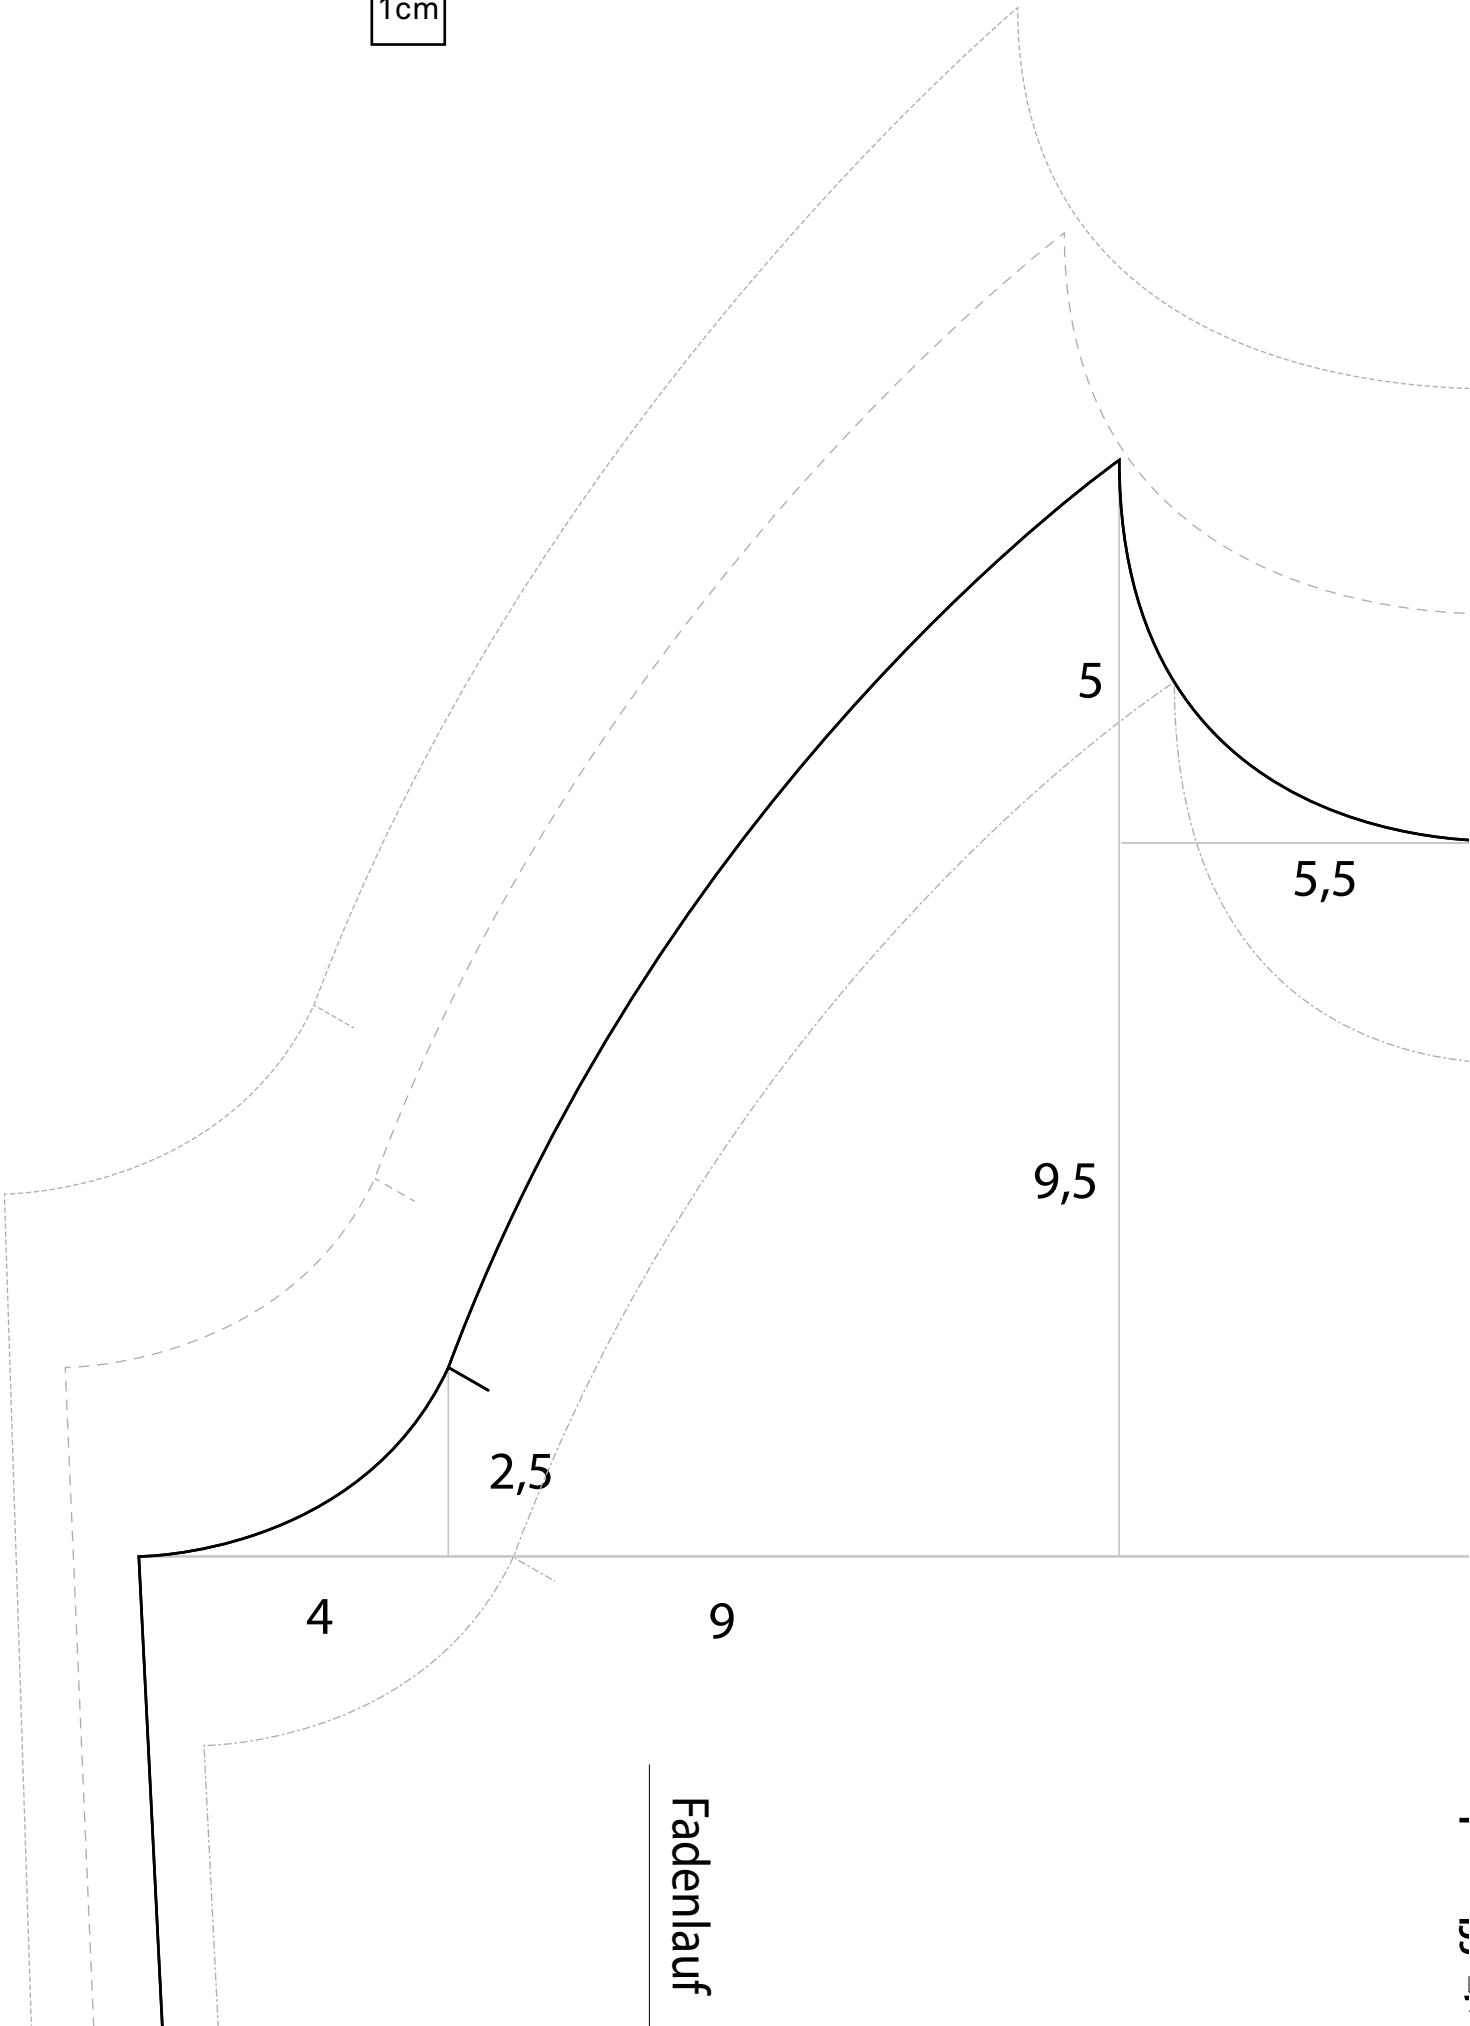

Kinder Sweater Afrika
Kollektion N°11
 Größe 98 /110/122/134

Ärmel
 0,6 cm Nz inbegriffen

1cm

Fadenlauf

Größen

98

110

122

134

stoffbruch

Fadenlauf

stoffbruch

34

20

17

Vorderteil
0,6 cm Nz inbegriffen

Ärmel
0,6 cm Nz inbegriffen

st

20

17

Rücken
0,6 cm Nz inbegriffen

0,5

20

st

16

rinten

10

12