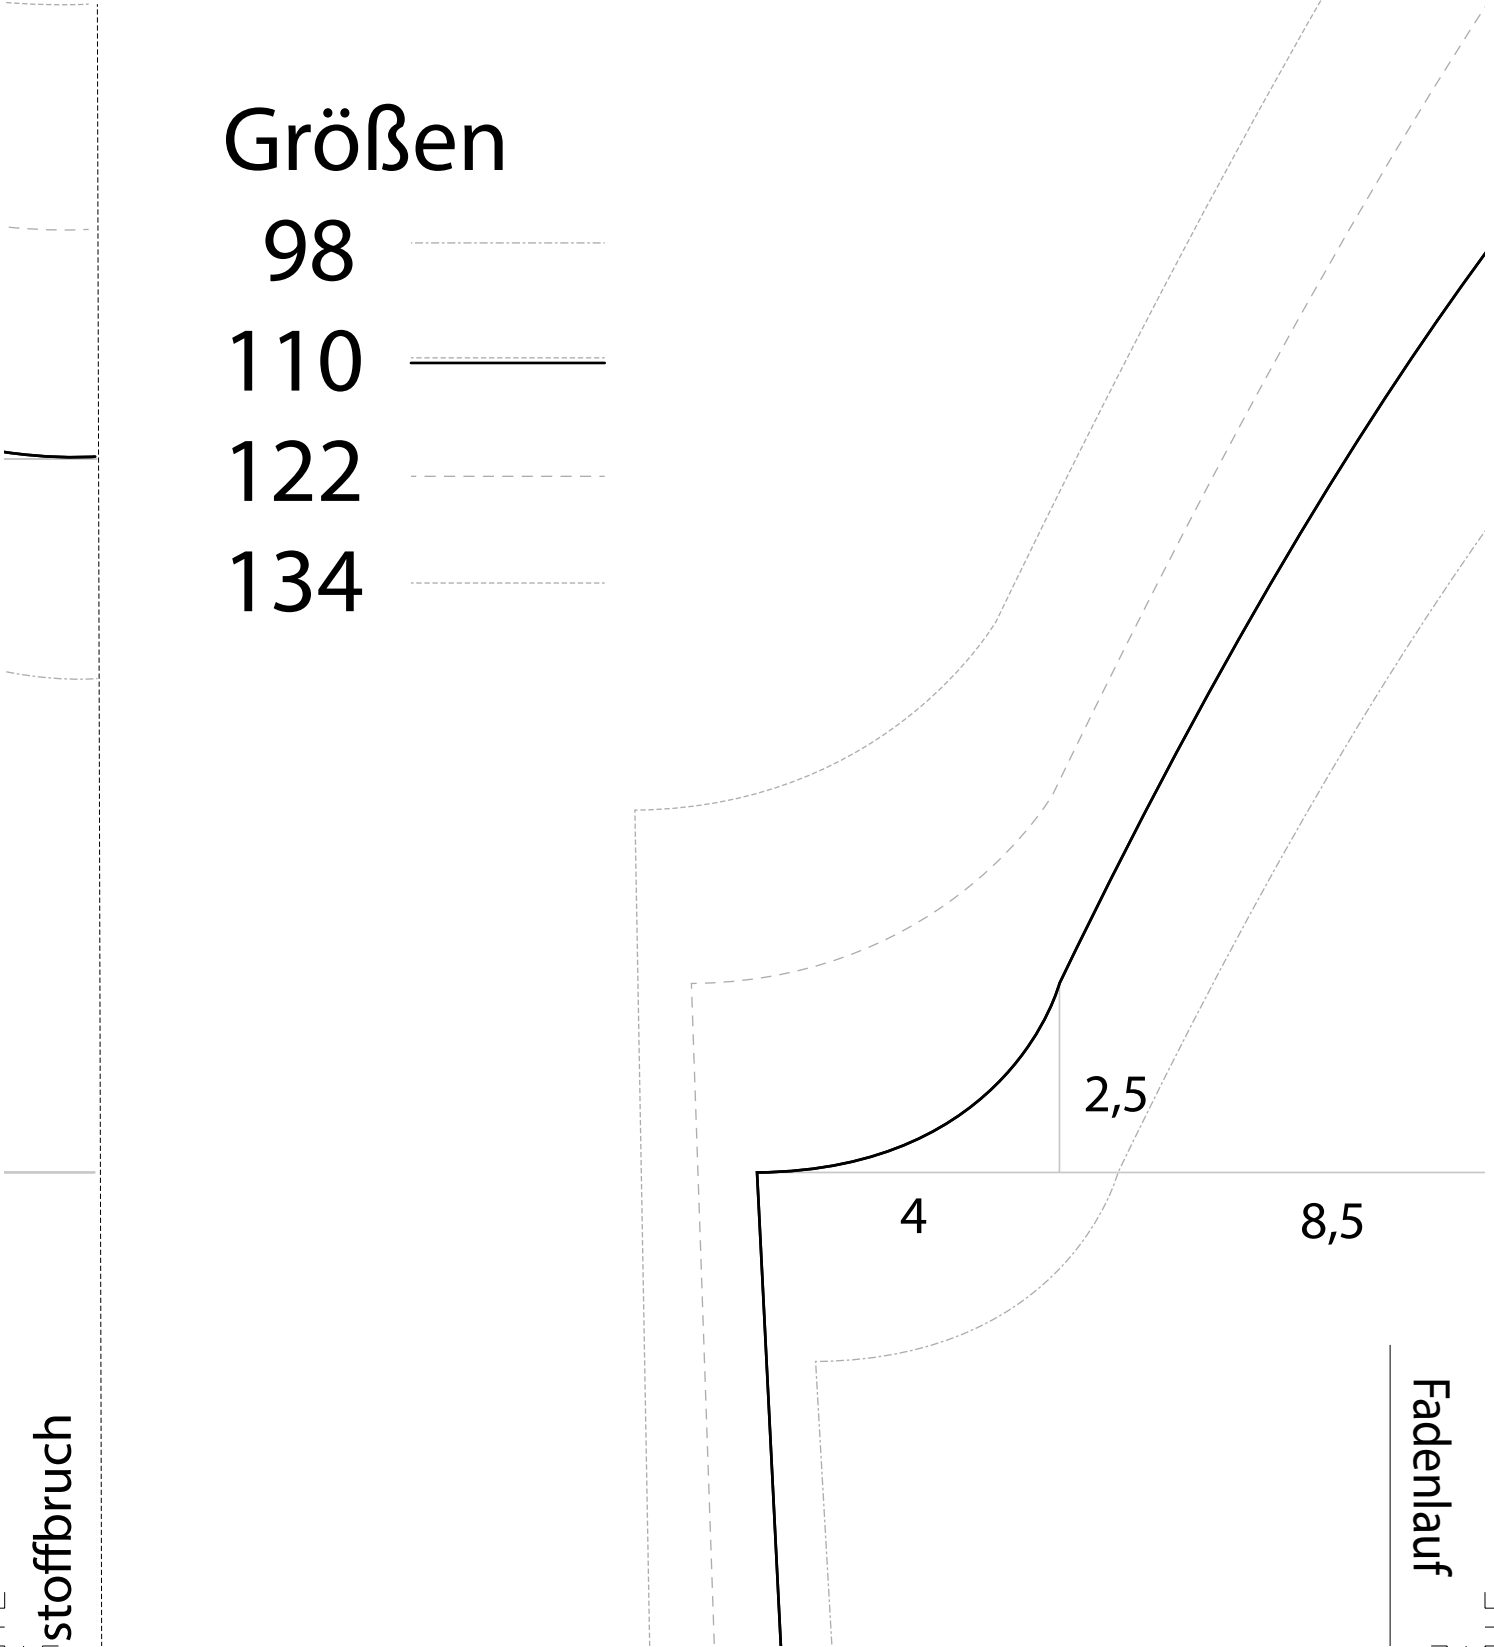

Kinder Sweater Afrika
Kollektion N°11
 Größe 98 /110/122/134

Ärmel
 0,6 cm Nz inbegriffen

1cm

Fadenlauf

Größen

98

110

122

134

stoffbruch

Fadenlauf

stoffbruch

34

20

17

Vorderteil
0,6 cm Nz inbegriffen

Ärmel
0,6 cm Nz inbegriffen

st

20

17

Rücken
0,6 cm Nz inbegriffen

0,5

20

st

16

rinten

10

12