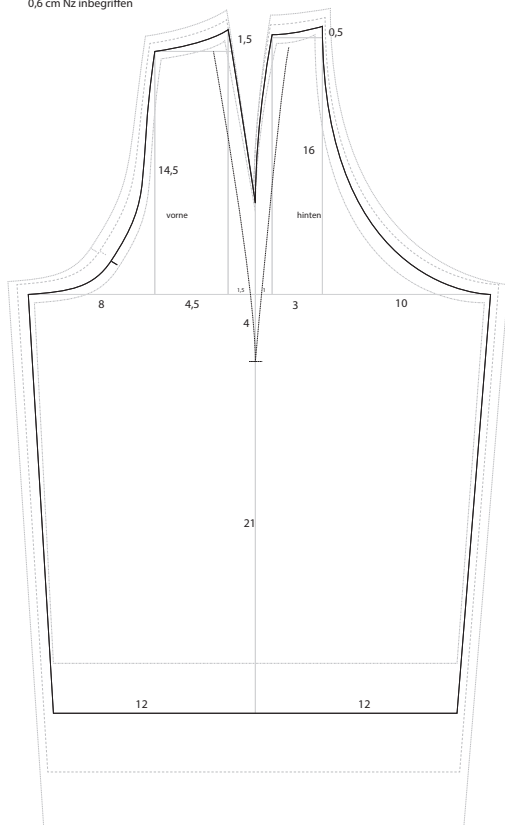

Kinder Sweater Afrika
Kollektion N°11
 Größe 98 /110/122/134

Ärmel
 0,6 cm Nz inbegriffen

1cm

Fadenlauf

Größen

98

110

122

134

stoffbruch

Fadenlauf

stoffbruch

34

20

17

Vorderteil
0,6 cm Nz inbegriffen

Ärmel
0,6 cm Nz inbegriffen

st

20

17

Rücken
0,6 cm Nz inbegriffen

0,5

20

st