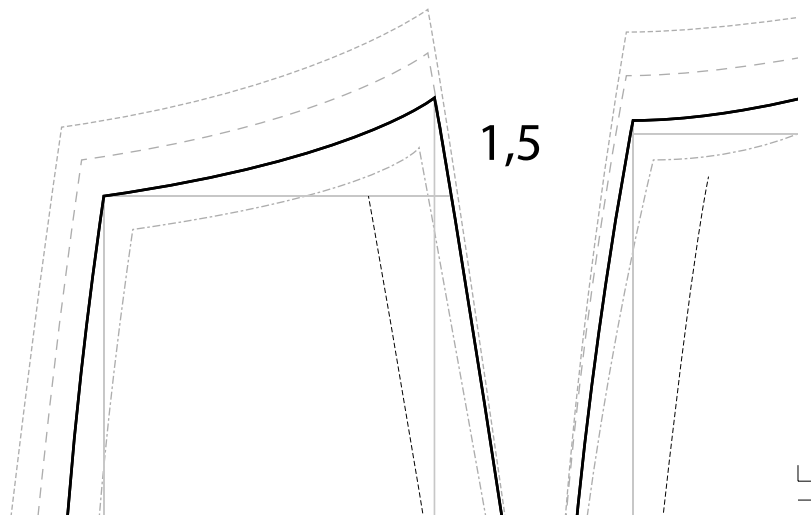

Kinder Sweater Afrika
Kollektion N°11
 Größe 98 /110/122/134

Ärmel
 0,6 cm Nz inbegriffen

1cm

Fadenlauf

Größen

98

110

122

134

stoffbruch

Fadenlauf

stoffbruch

34

20

17

Vorderteil
0,6 cm Nz inbegriffen

Ärmel
0,6 cm Nz inbegriffen

st

20

17

Rücken
0,6 cm Nz inbegriffen

0,5

20

st