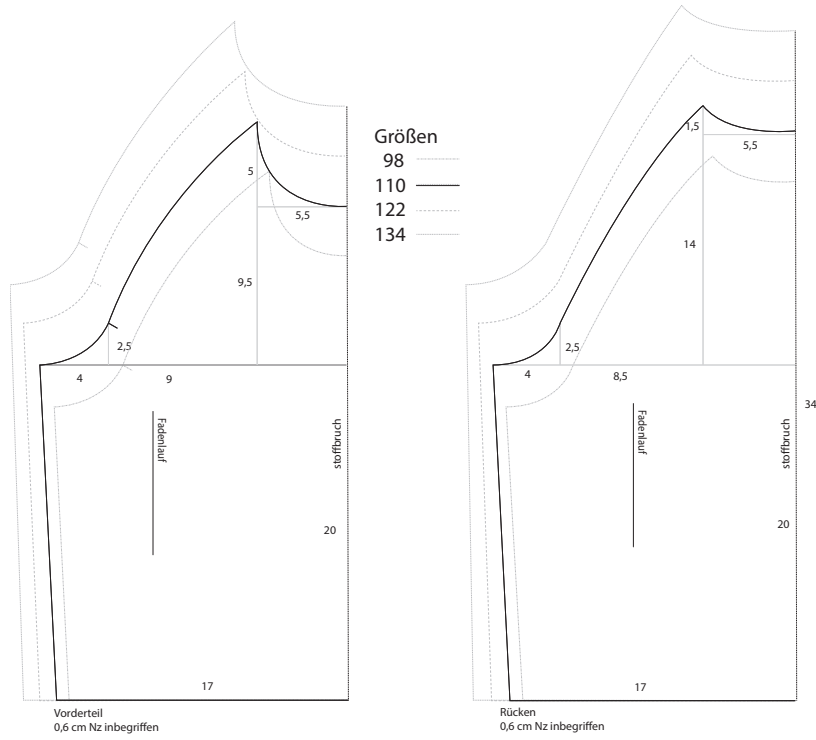

Kinder Sweater Afrika
Kollektion N°11
 Größe 98 /110/122/134

Ärmel
 0,6 cm Nz inbegriffen

1cm

Fadenlauf

Größen

98

110

122

134

stoffbruch

Fadenlauf

stoffbruch

34

20

17

Vorderteil
0,6 cm Nz inbegriffen

Ärmel
0,6 cm Nz inbegriffen

st

20

17

Rücken
0,6 cm Nz inbegriffen

0,5

20

st

16

rinten

10

12