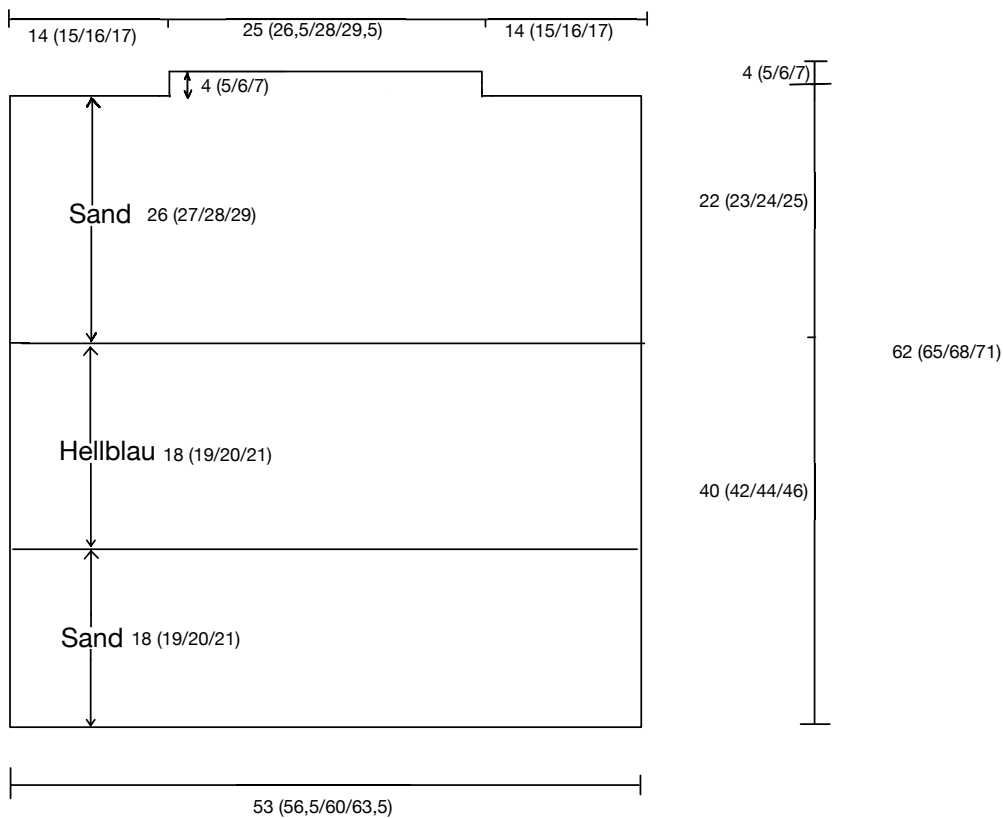

Pullover Federica

Kollektion N°18

Größe S (M/L/XL)

Die Angaben für Größe M/L/XL stehen in Klammern.

Ist nur eine Angabe gemacht, gilt diese für alle Größen.

RT / VT

Aermel