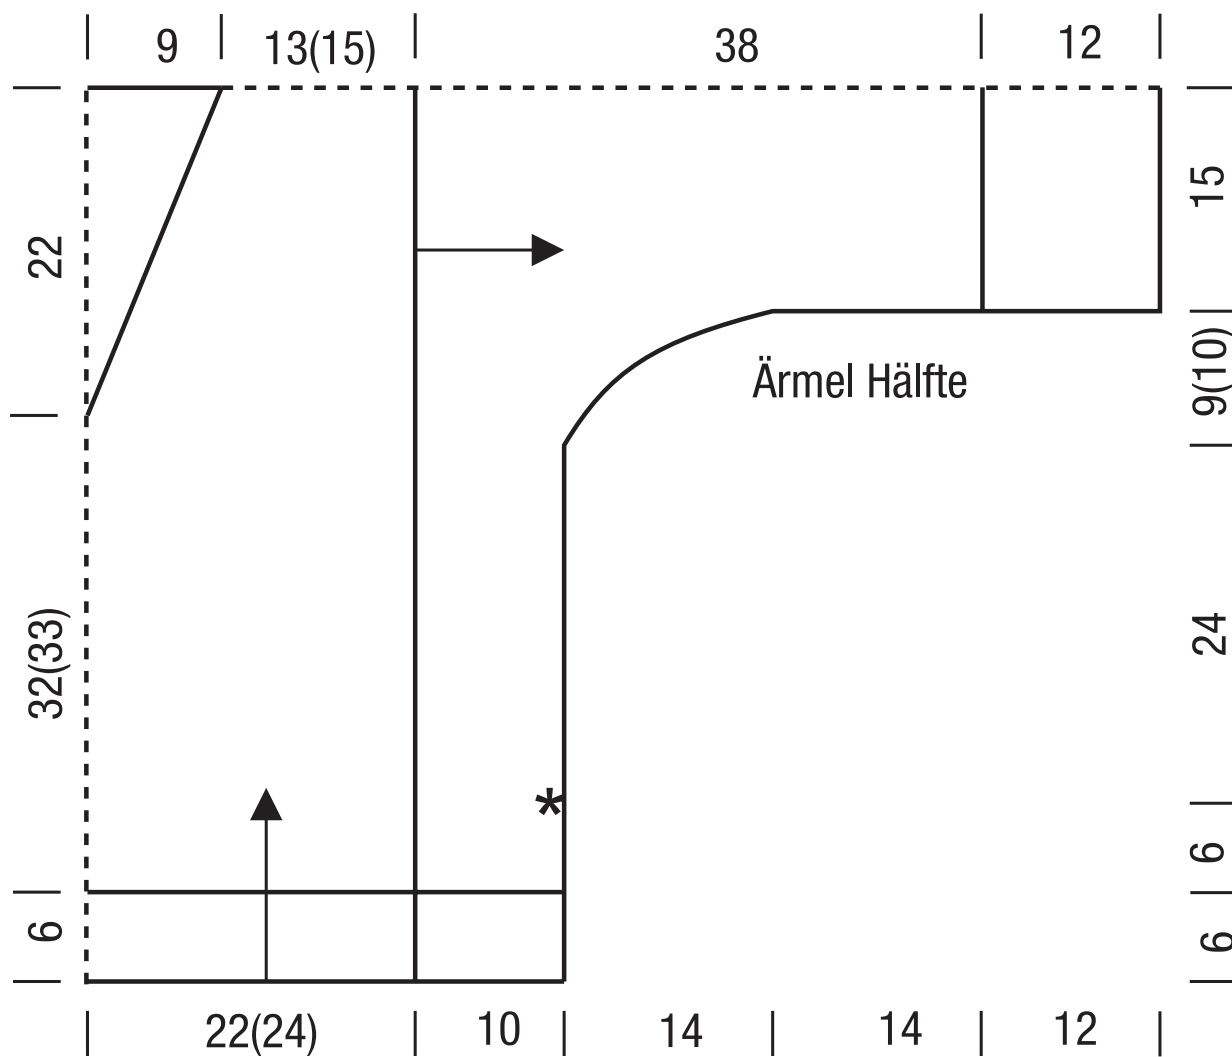

# V-Pullover Bina

Kollektion N°14

36/38 und 40/42

Die Angaben für Größe 40/42 stehen in Klammern.

Ist nur eine Angabe gemacht, gilt diese für beide Größen.

Initiative<sup>e.V.</sup>  
Handarbeit

Rücken- und  
Vorderteil Hälfte