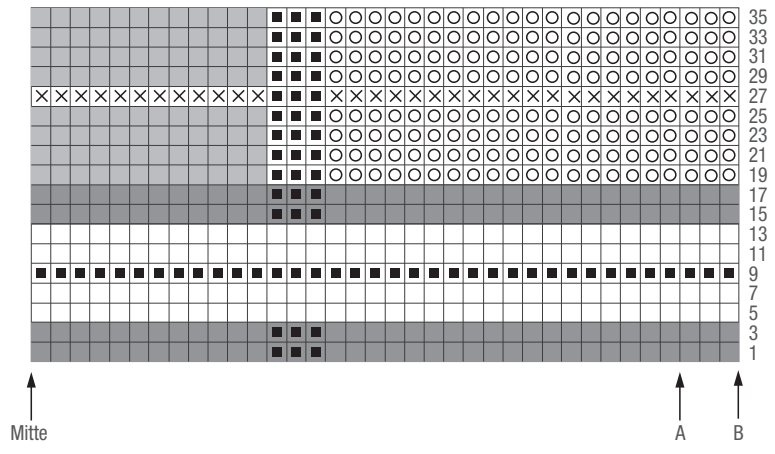

Diagramm

Zeichenerklärung:

- = 1 M Natur
- = 1 M Grün
- = 1 M Petrol
- = 1 M Gelb
- ⊗ = 1 M Hellblau
- = 1 M Anthrazit