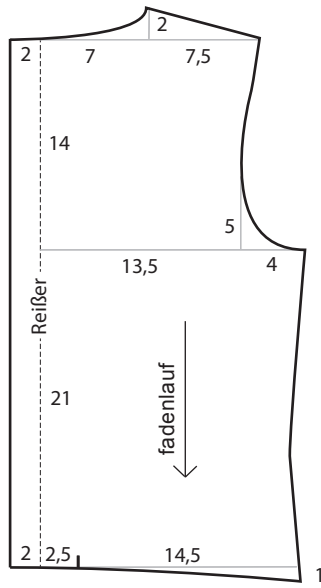

Vorderteil
1 cm Nahtzugabe enthalten

Rückenteil
1 cm Nahtzugabe enthalten

Vorderes Rockteil
1 cm Nahtzugabe enthalten
2 cm Saum enthalten

Hinteres Rockteil
1 cm Nahtzugabe enthalten
2 cm Saum enthalten

Maßstab 1:5

Vogelschablone