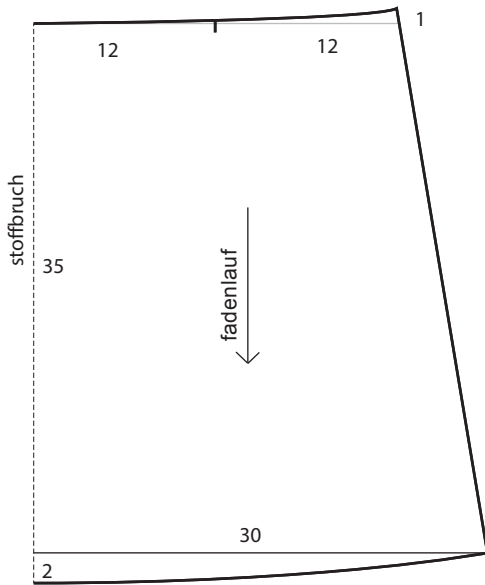

Vorderteil
1 cm Nahtzugabe enthalten

Rückenteil
1 cm Nahtzugabe enthalten

Vorderes Rockteil
1 cm Nahtzugabe enthalten
2 cm Saum enthalten

Hinteres Rockteil
1 cm Nahtzugabe enthalten
2 cm Saum enthalten

Maßstab 1:5

Vogelschablone