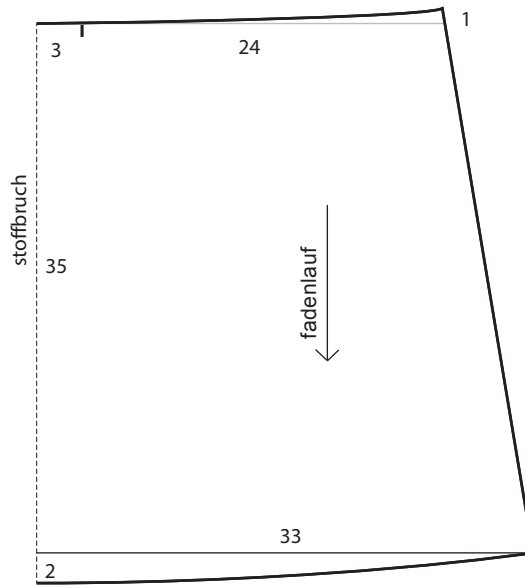

Vorderteil
1 cm Nahtzugabe enthalten

Rückenteil
1 cm Nahtzugabe enthalten

Vorderes Rockteil
1 cm Nahtzugabe enthalten
2 cm Saum enthalten

Hinteres Rockteil
1 cm Nahtzugabe enthalten
2 cm Saum enthalten

Maßstab 1:5

Vogelschablone