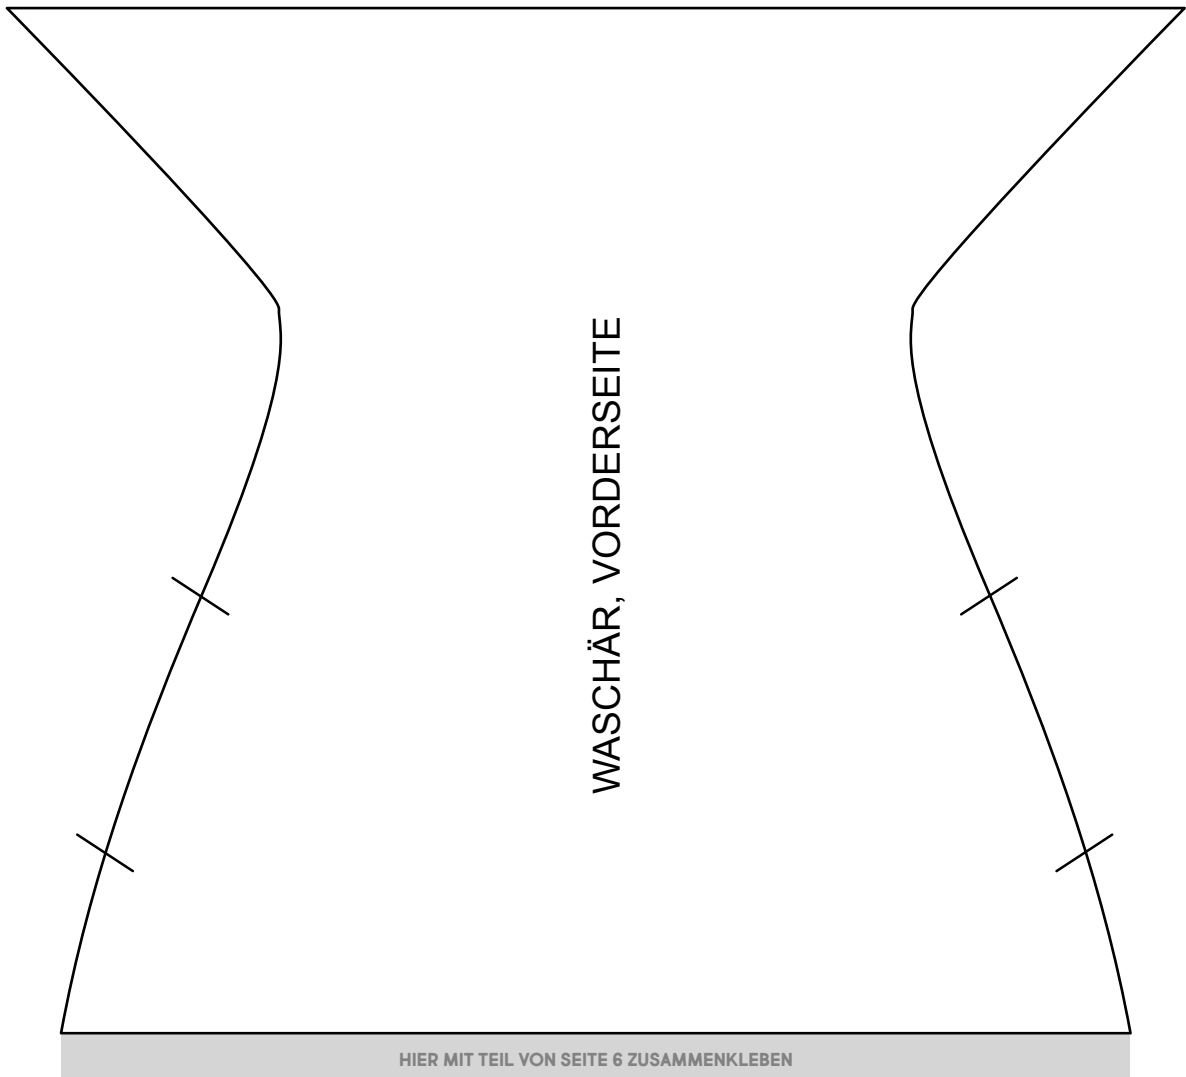

WASCHBÄR SCHNITTMUSTER

SCHNITTEILE ENTHALTEN NOCH KEINE NAHTZUGABE,
DIESE ENTSPRECHEND ERGÄNZEN.

KONTROLLKÄSTCHEN: 5 x 5cm

WASCHBÄR SCHNITTMUSTER

SCHNITTEILE ENTHALTEN NOCH KEINE NAHTZUGABE,
DIESE ENTSPRECHEND ERGÄNZEN.

WASCHBÄR SCHNITTMUSTER

SCHNITTEILE ENTHALTEN NOCH KEINE NAHTZUGABE,
DIESE ENTSPRECHEND ERGÄNZEN.

WASCHÄR, RÜCKSEITE

HIER MIT TEIL VON SEITE 4 ZUSAMMENKLEBEN

WASCHBÄR SCHNITTMUSTER

SCHNITTEILE ENTHALTEN NOCH KEINE NAHTZUGABE,
DIESE ENTSPRECHEND ERGÄNZEN.

HIER MIT TEIL VON SEITE 3 ZUSAMMENKLEBEN

WASCHÄR, RÜCKSEITE

WASCHBÄR SCHNITTMUSTER

SCHNITTEILE ENTHALTEN NOCH KEINE NAHTZUGABE,
DIESE ENTSPRECHEND ERGÄNZEN.

KONTROLLKÄSTCHEN: 5 x 5cm

WASCHBÄR SCHNITTMUSTER

SCHNITTEILE ENTHALTEN NOCH KEINE NAHTZUGABE,
DIESE ENTSPRECHEND ERGÄNZEN.

HIER MIT TEIL VON SEITE 5 ZUSAMMENKLEBEN

WASCHÄR, VORDERSEITE