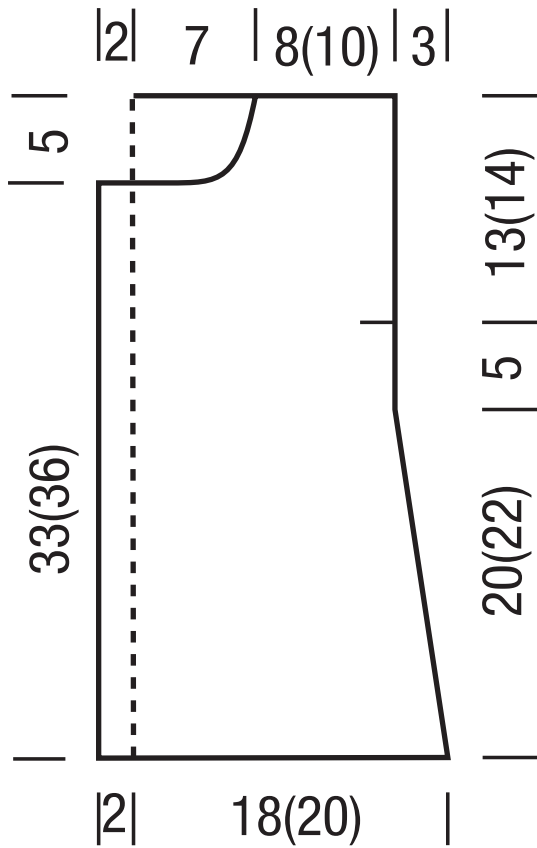

Kinderjacke Daria

Kollektion Kids

104/110 und 116/122

Die Angaben für Größe 116/122 stehen in Klammern.

Ist nur eine Angabe gemacht, gilt diese für alle Größen.

Initiative<sup>e.V.</sup>  
Handarbeit

Rückenteil Hälfte  
Linkes Vorderteil

Ärmel Hälfte