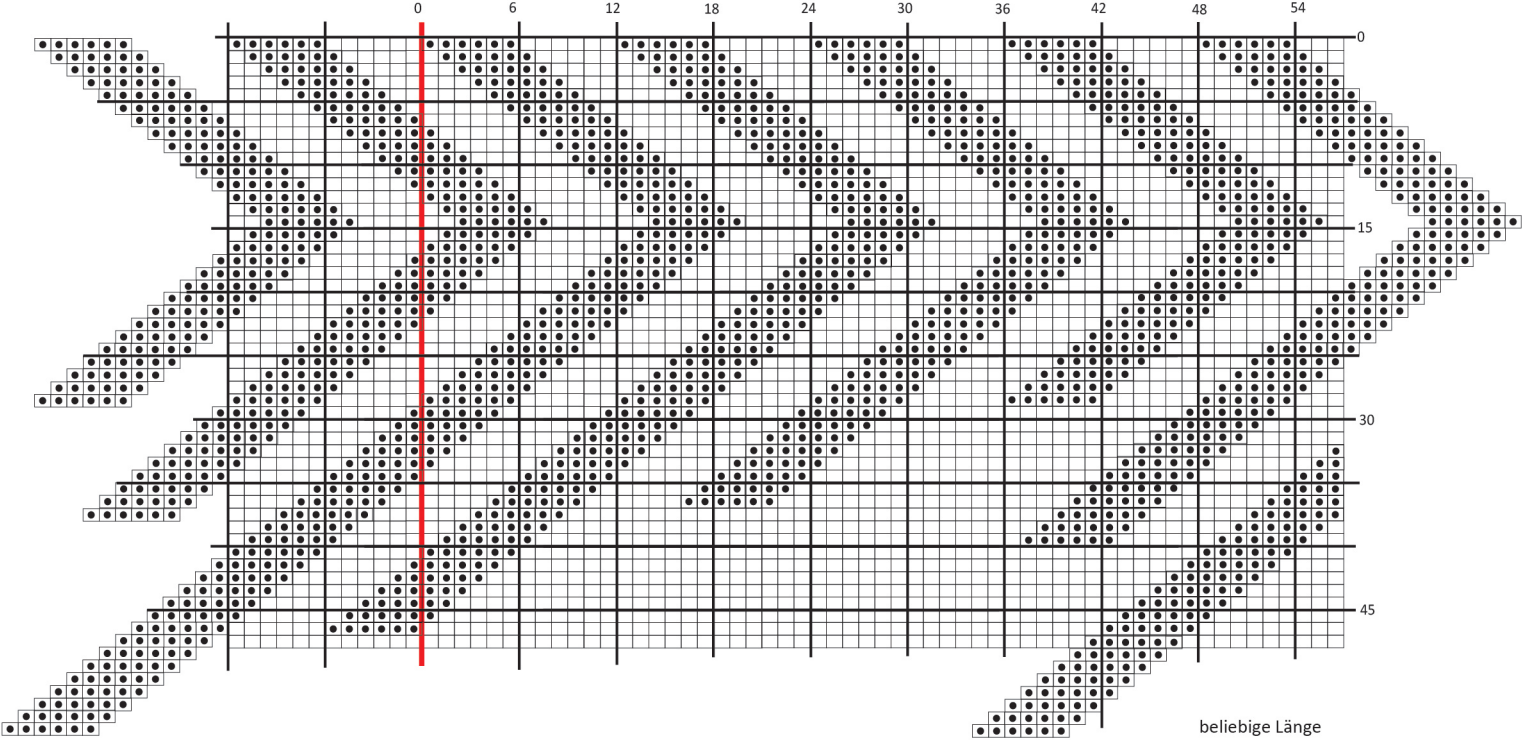

STRICKSCHRIFT_BLEISTIFT Rock_Muster

- linke Masche
- rechte Masche

RAUTENMUSTER

Strickrichtung ↑

PFEILMUSTER

Strickrichtung
↓

beliebige Länge

STREIFENMUSTER_RICHTUNGS UND FARBWECHSEL