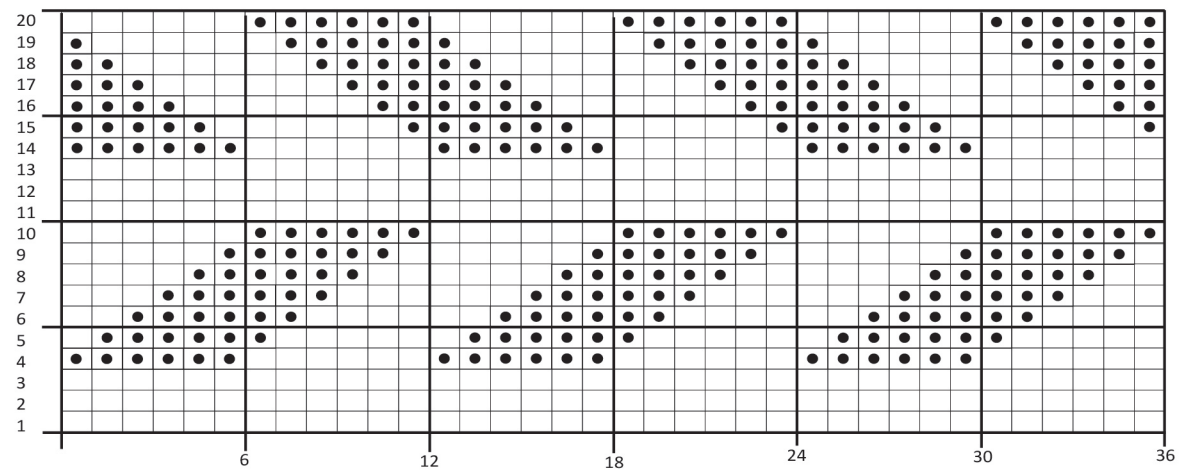

STRICKSCHRIFT_BLEISTIFT Rock_Muster

- linke Masche
- rechte Masche

RAUTENMUSTER

Strickrichtung ↑

PFEILMUSTER

Strickrichtung
↓

beliebige Länge

STREIFENMUSTER_RICHTUNGS UND FARBWECHSEL