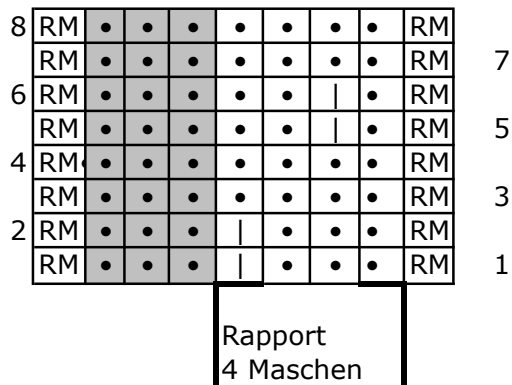

# Mädchenjacke Elena

## Kollektion Kids

110/116 (122/128)

Die Angaben für Größe 122/128 stehen in Klammern.

Ist nur eine Angabe gemacht, gilt diese für alle Größen.

RM Randmasche

• Hinr. rechte Masche, Rückr. linke Masche

| Hinr. linke Masche, Rückr. rechte Masche