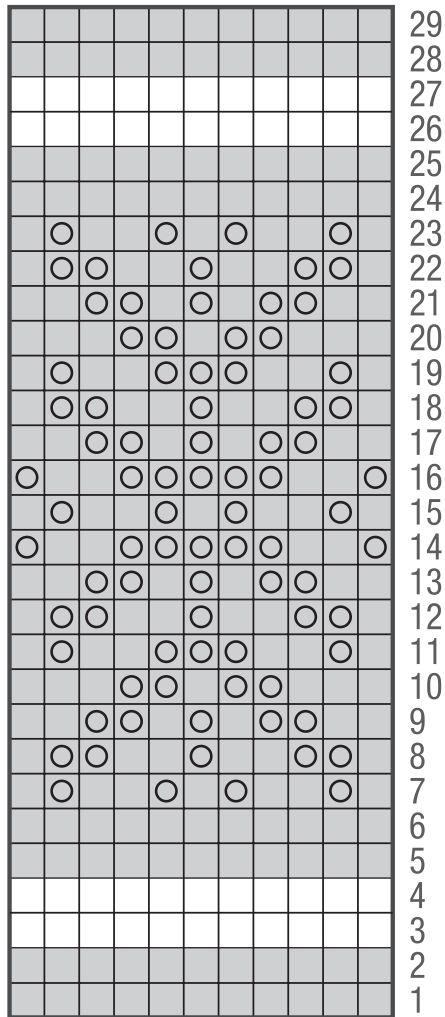

# Zählmuster

## Zeichenerklärung:

- = Grün gelb
- = Lila
- = Minttürkis