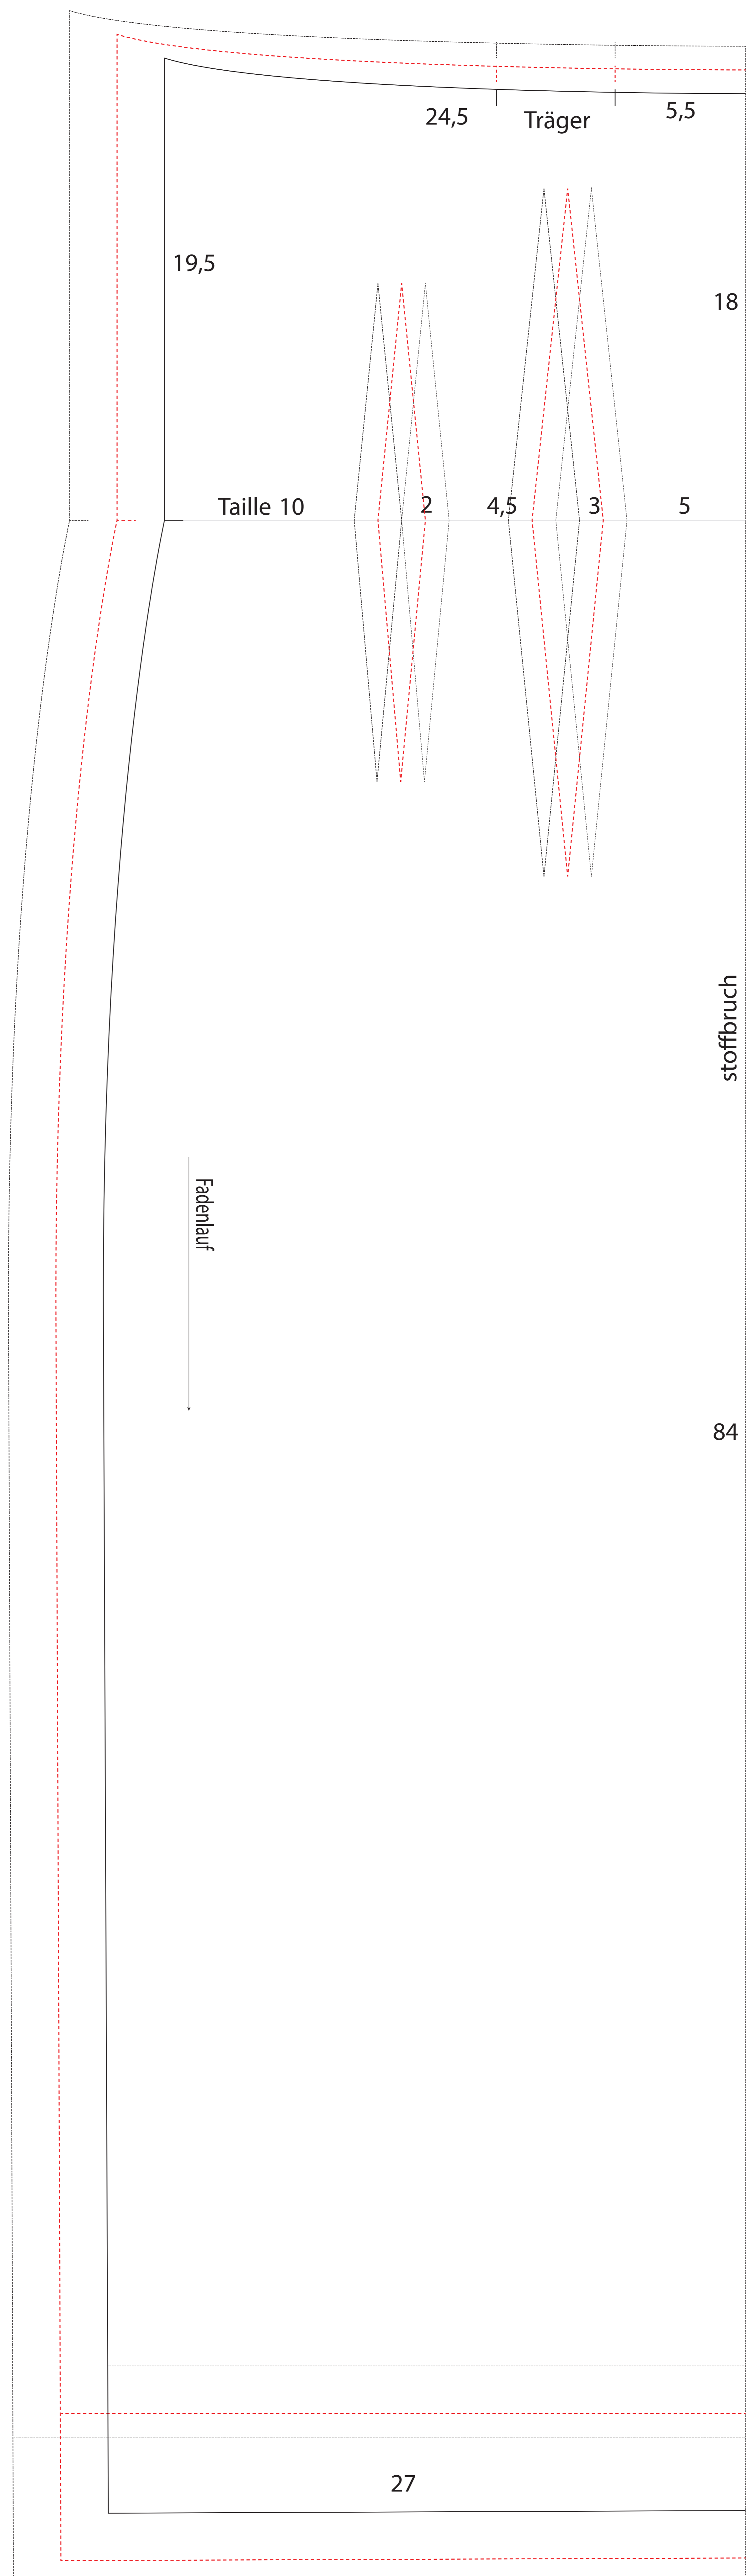

12

Knopfleiste
Knopfmarkierungen für
die linke Seite
Knopflochmar. für
die rechte Seite

Mittelteil

Größe
36/38
40/42
44

Vord. Rockbahn

Rückenteil

Seitenteil