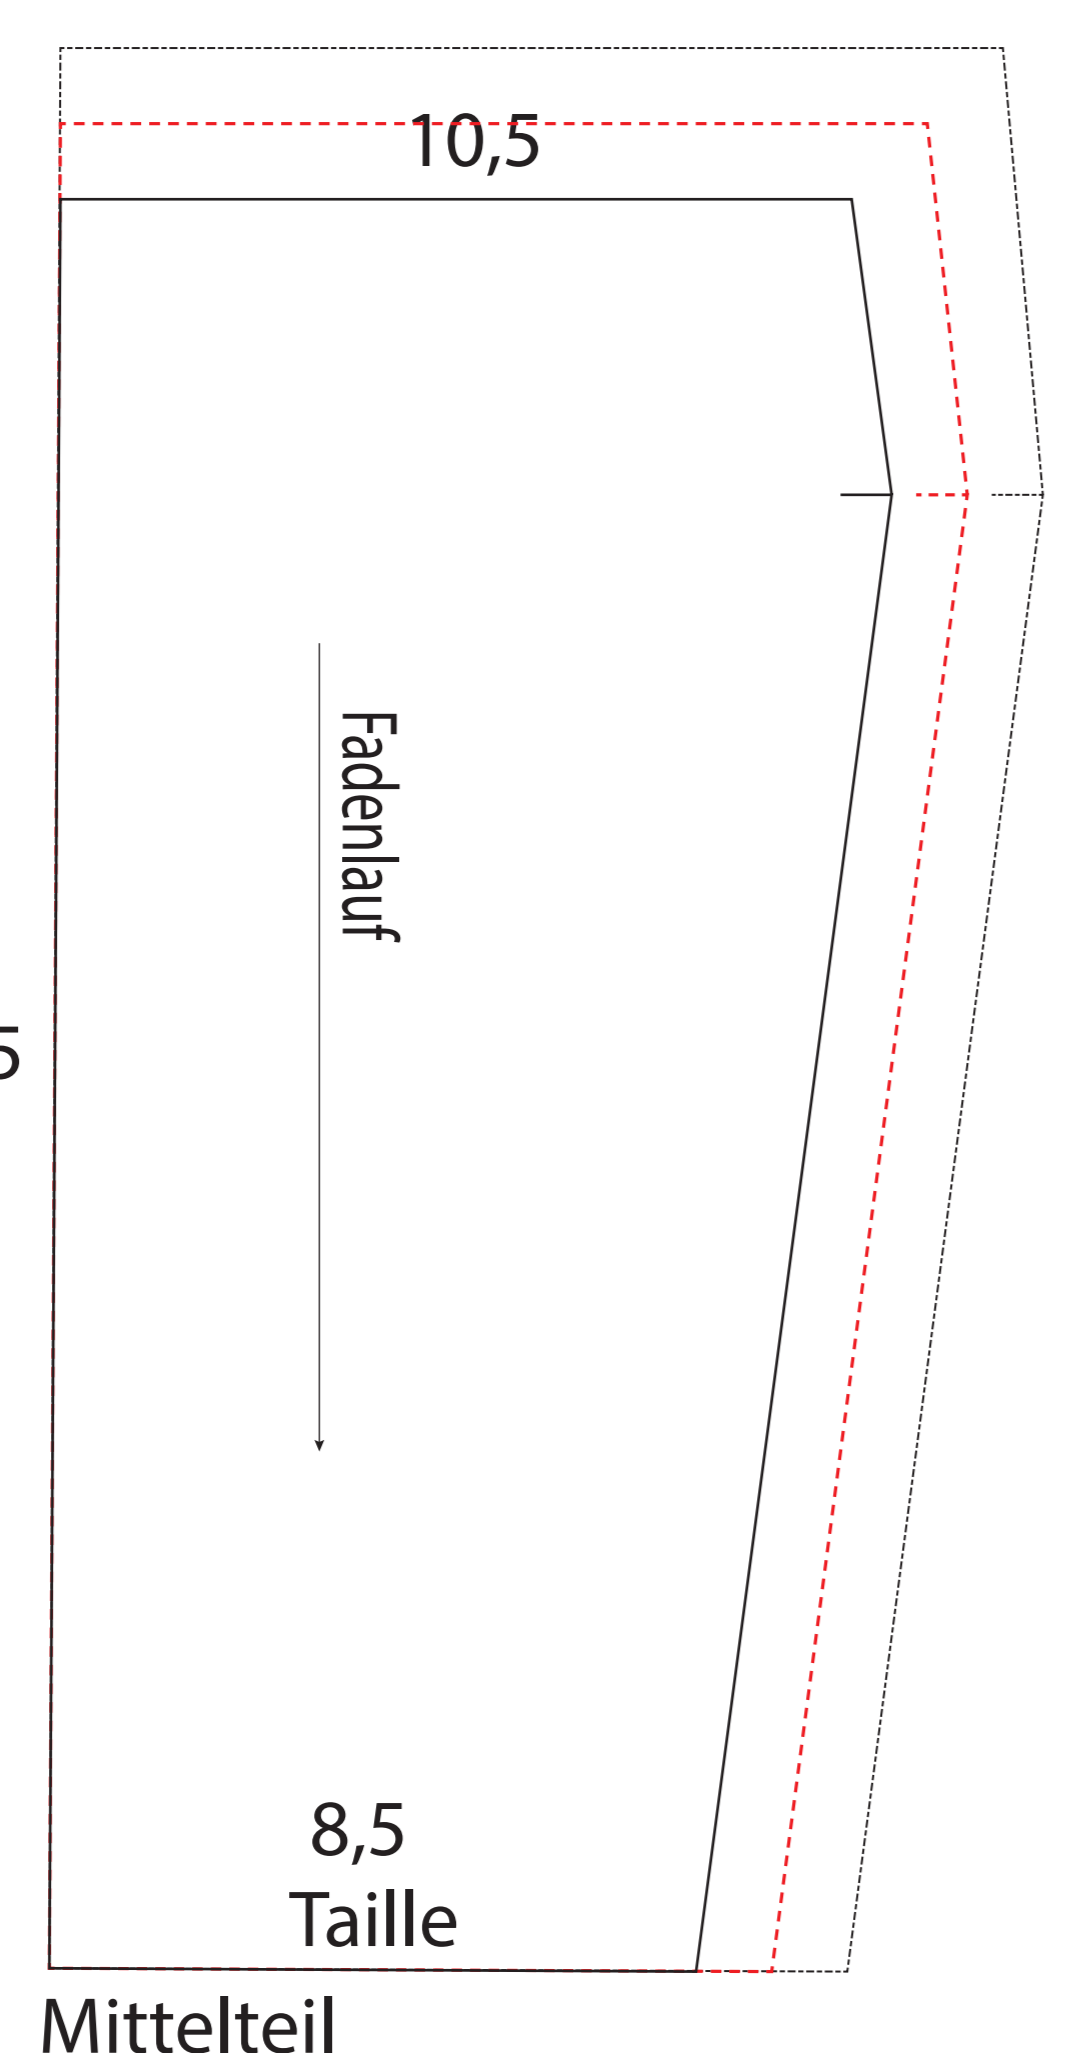

12

Knopfleiste
Knopfmarkierungen für
die linke Seite
Knopflochmar. für
die rechte Seite

Mittelteil

Größe
36/38
40/42
44

Vord. Rockbahn

Rückenteil

Seitenteil