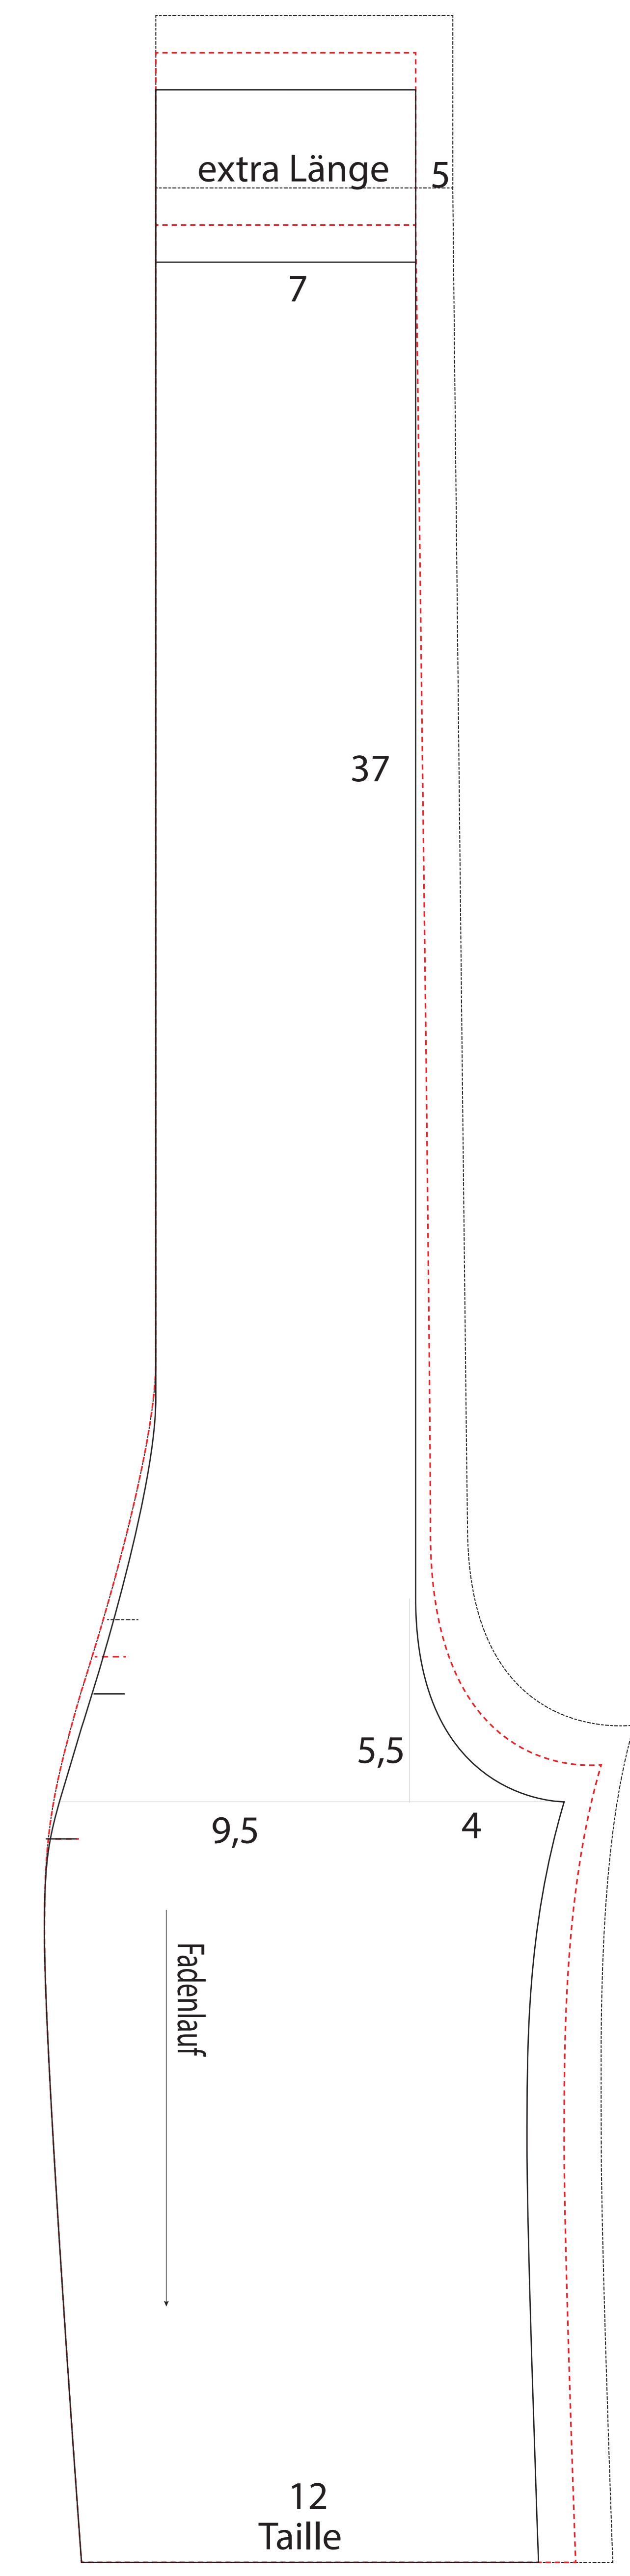

12

Knopfleiste
Knopfmarkierungen für
die linke Seite
Knopflochmar. für
die rechte Seite

Mittelteil

Größe
36/38
40/42
44

Vord. Rockbahn

Rückenteil

Seitenteil