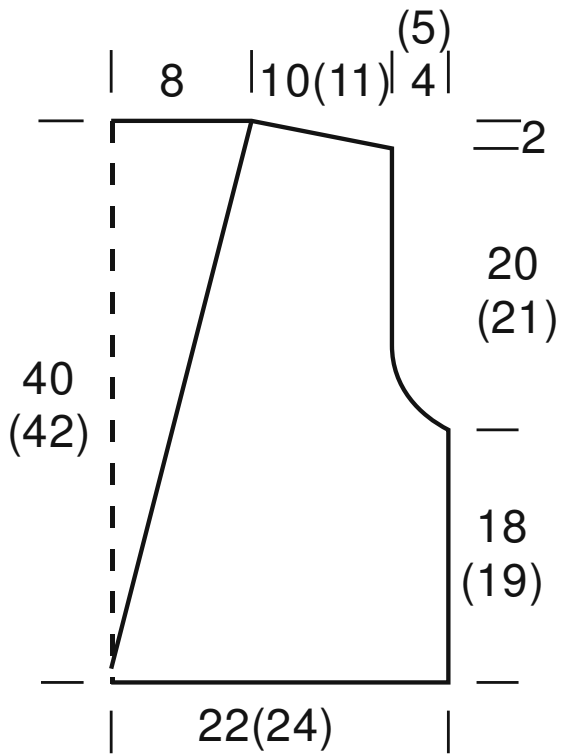

Weste in Pelzoptik

Kollektion N°6

Größe 36/38 und 40/42

Die Angaben für Größe 40/42 stehen in Klammern.

Steht nur eine Angabe, so gilt diese für beide Größen.

½ Rückenteil

Linkes Vorderteil