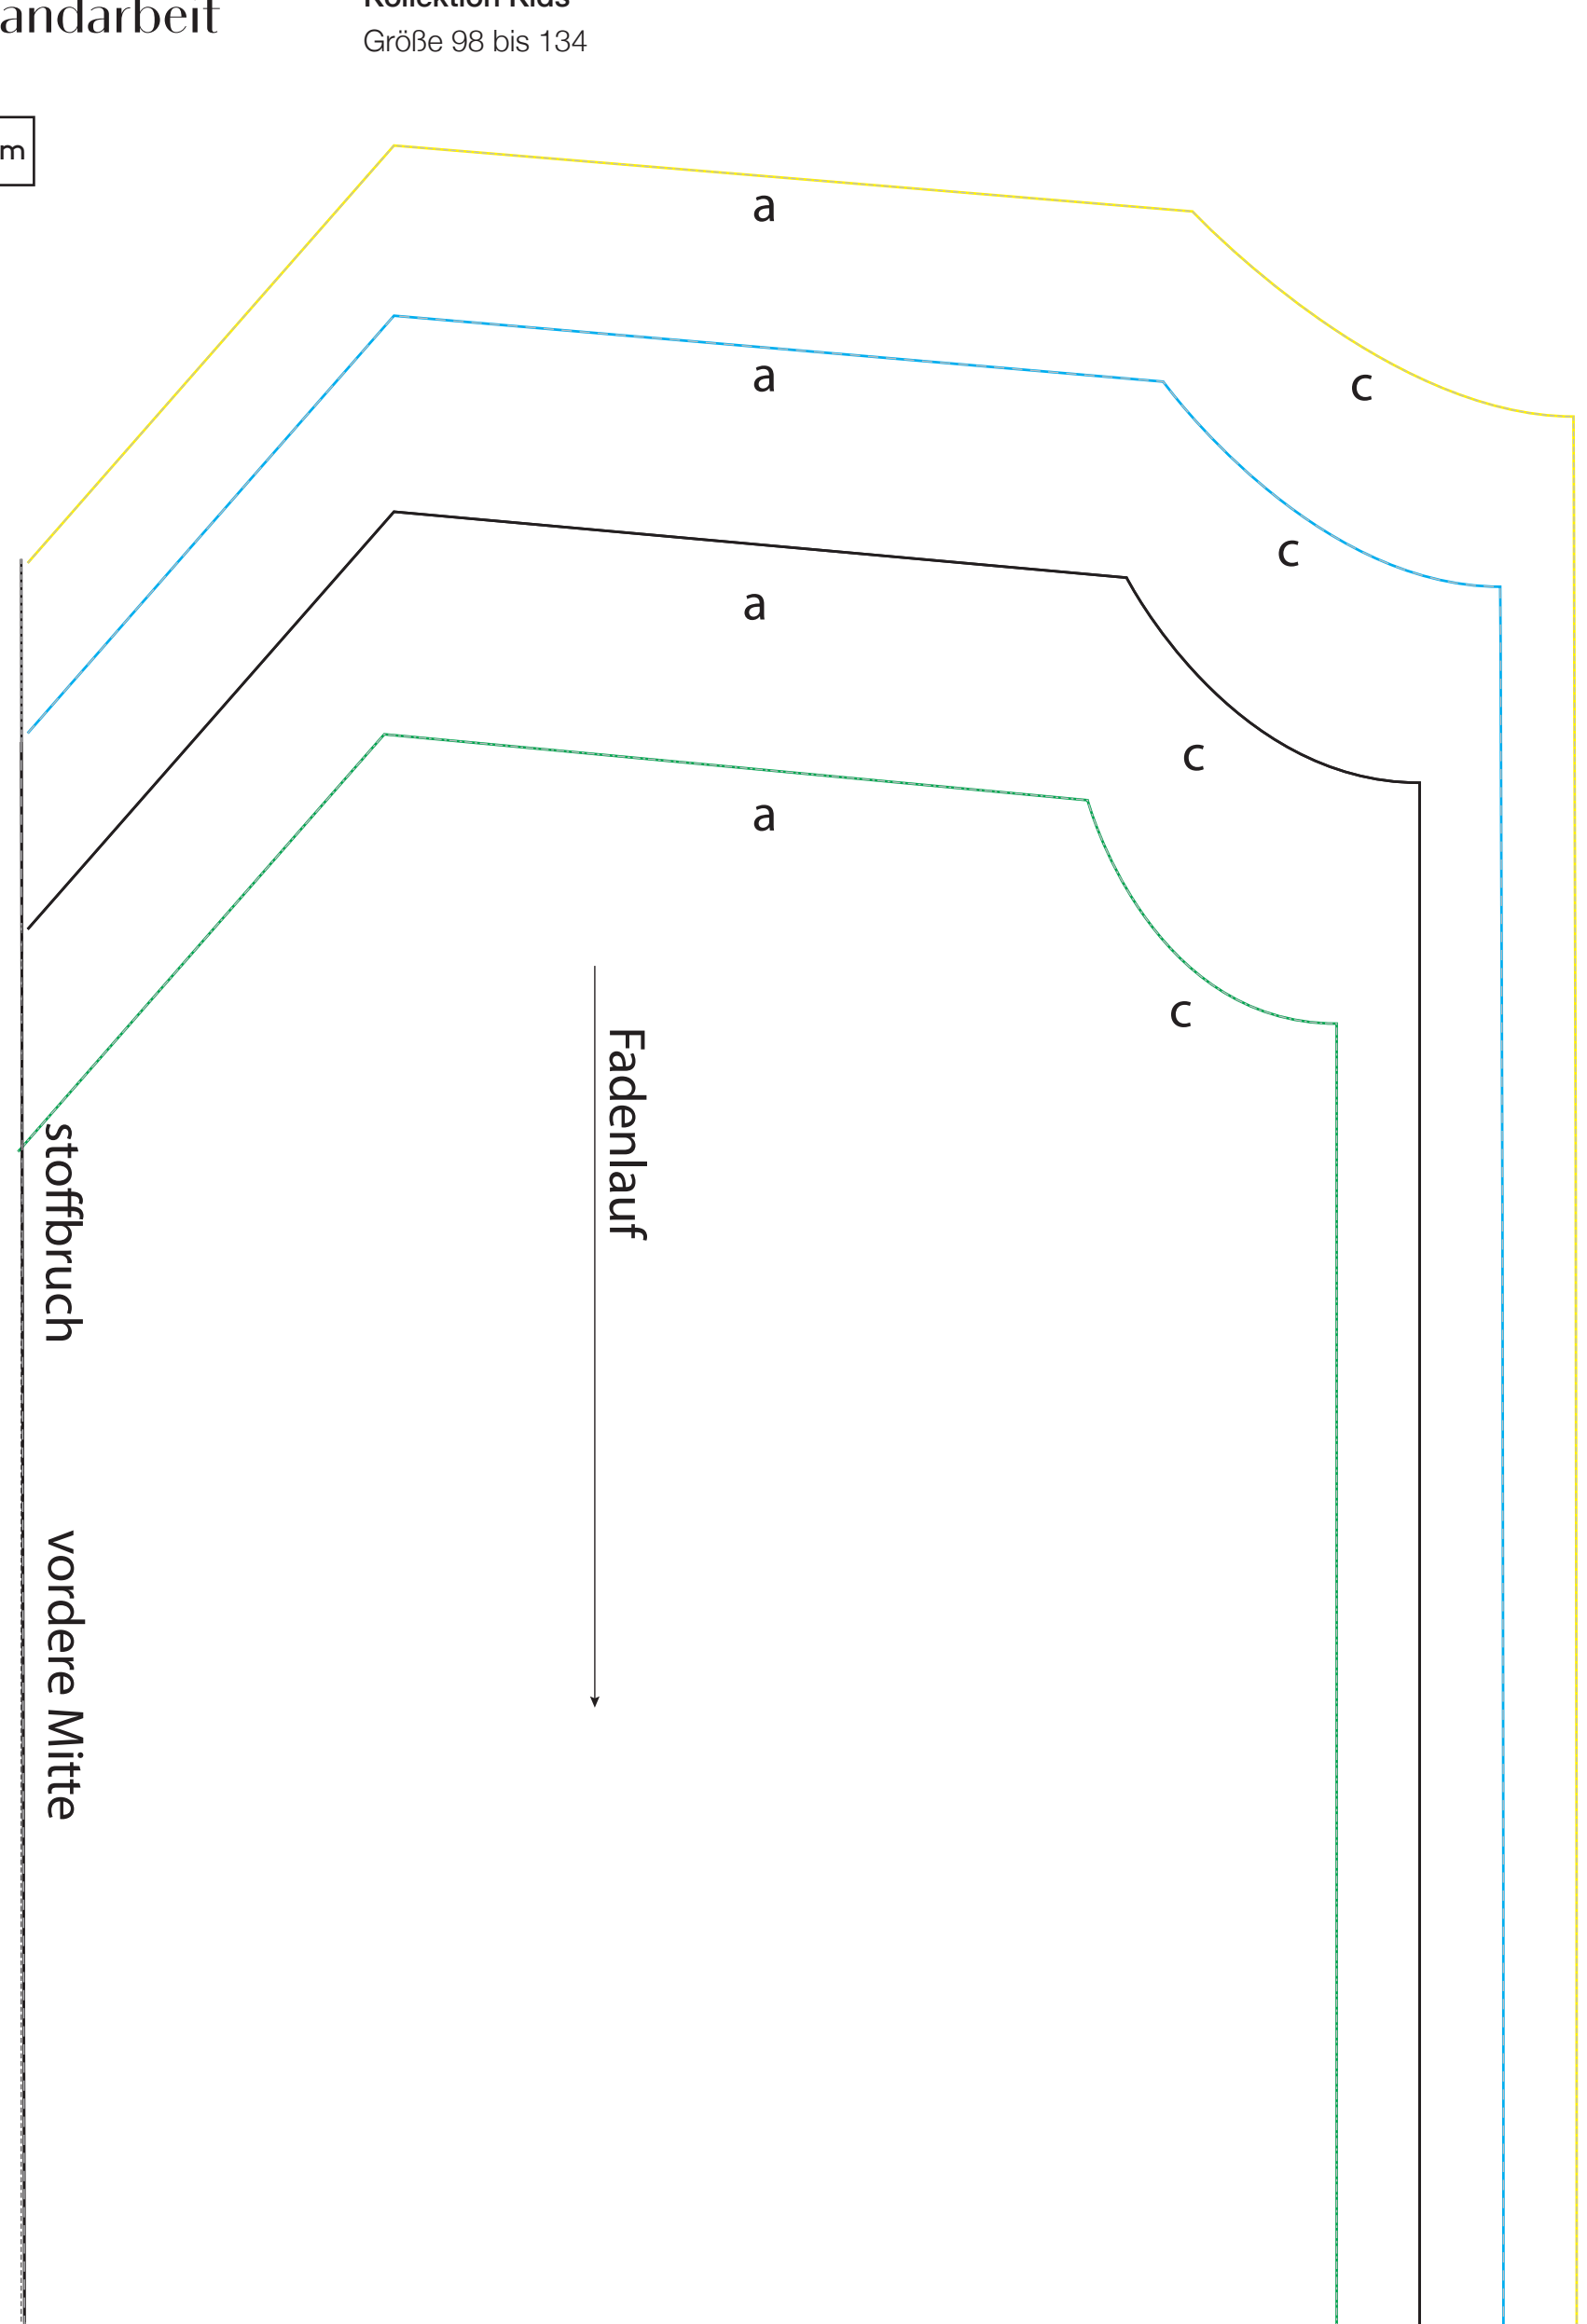

1cm

Vorderteil

Rückenteil

Größen

- 98 — green line
- 110 — black line
- 122 — light blue line
- 134 — yellow line

Ärmel