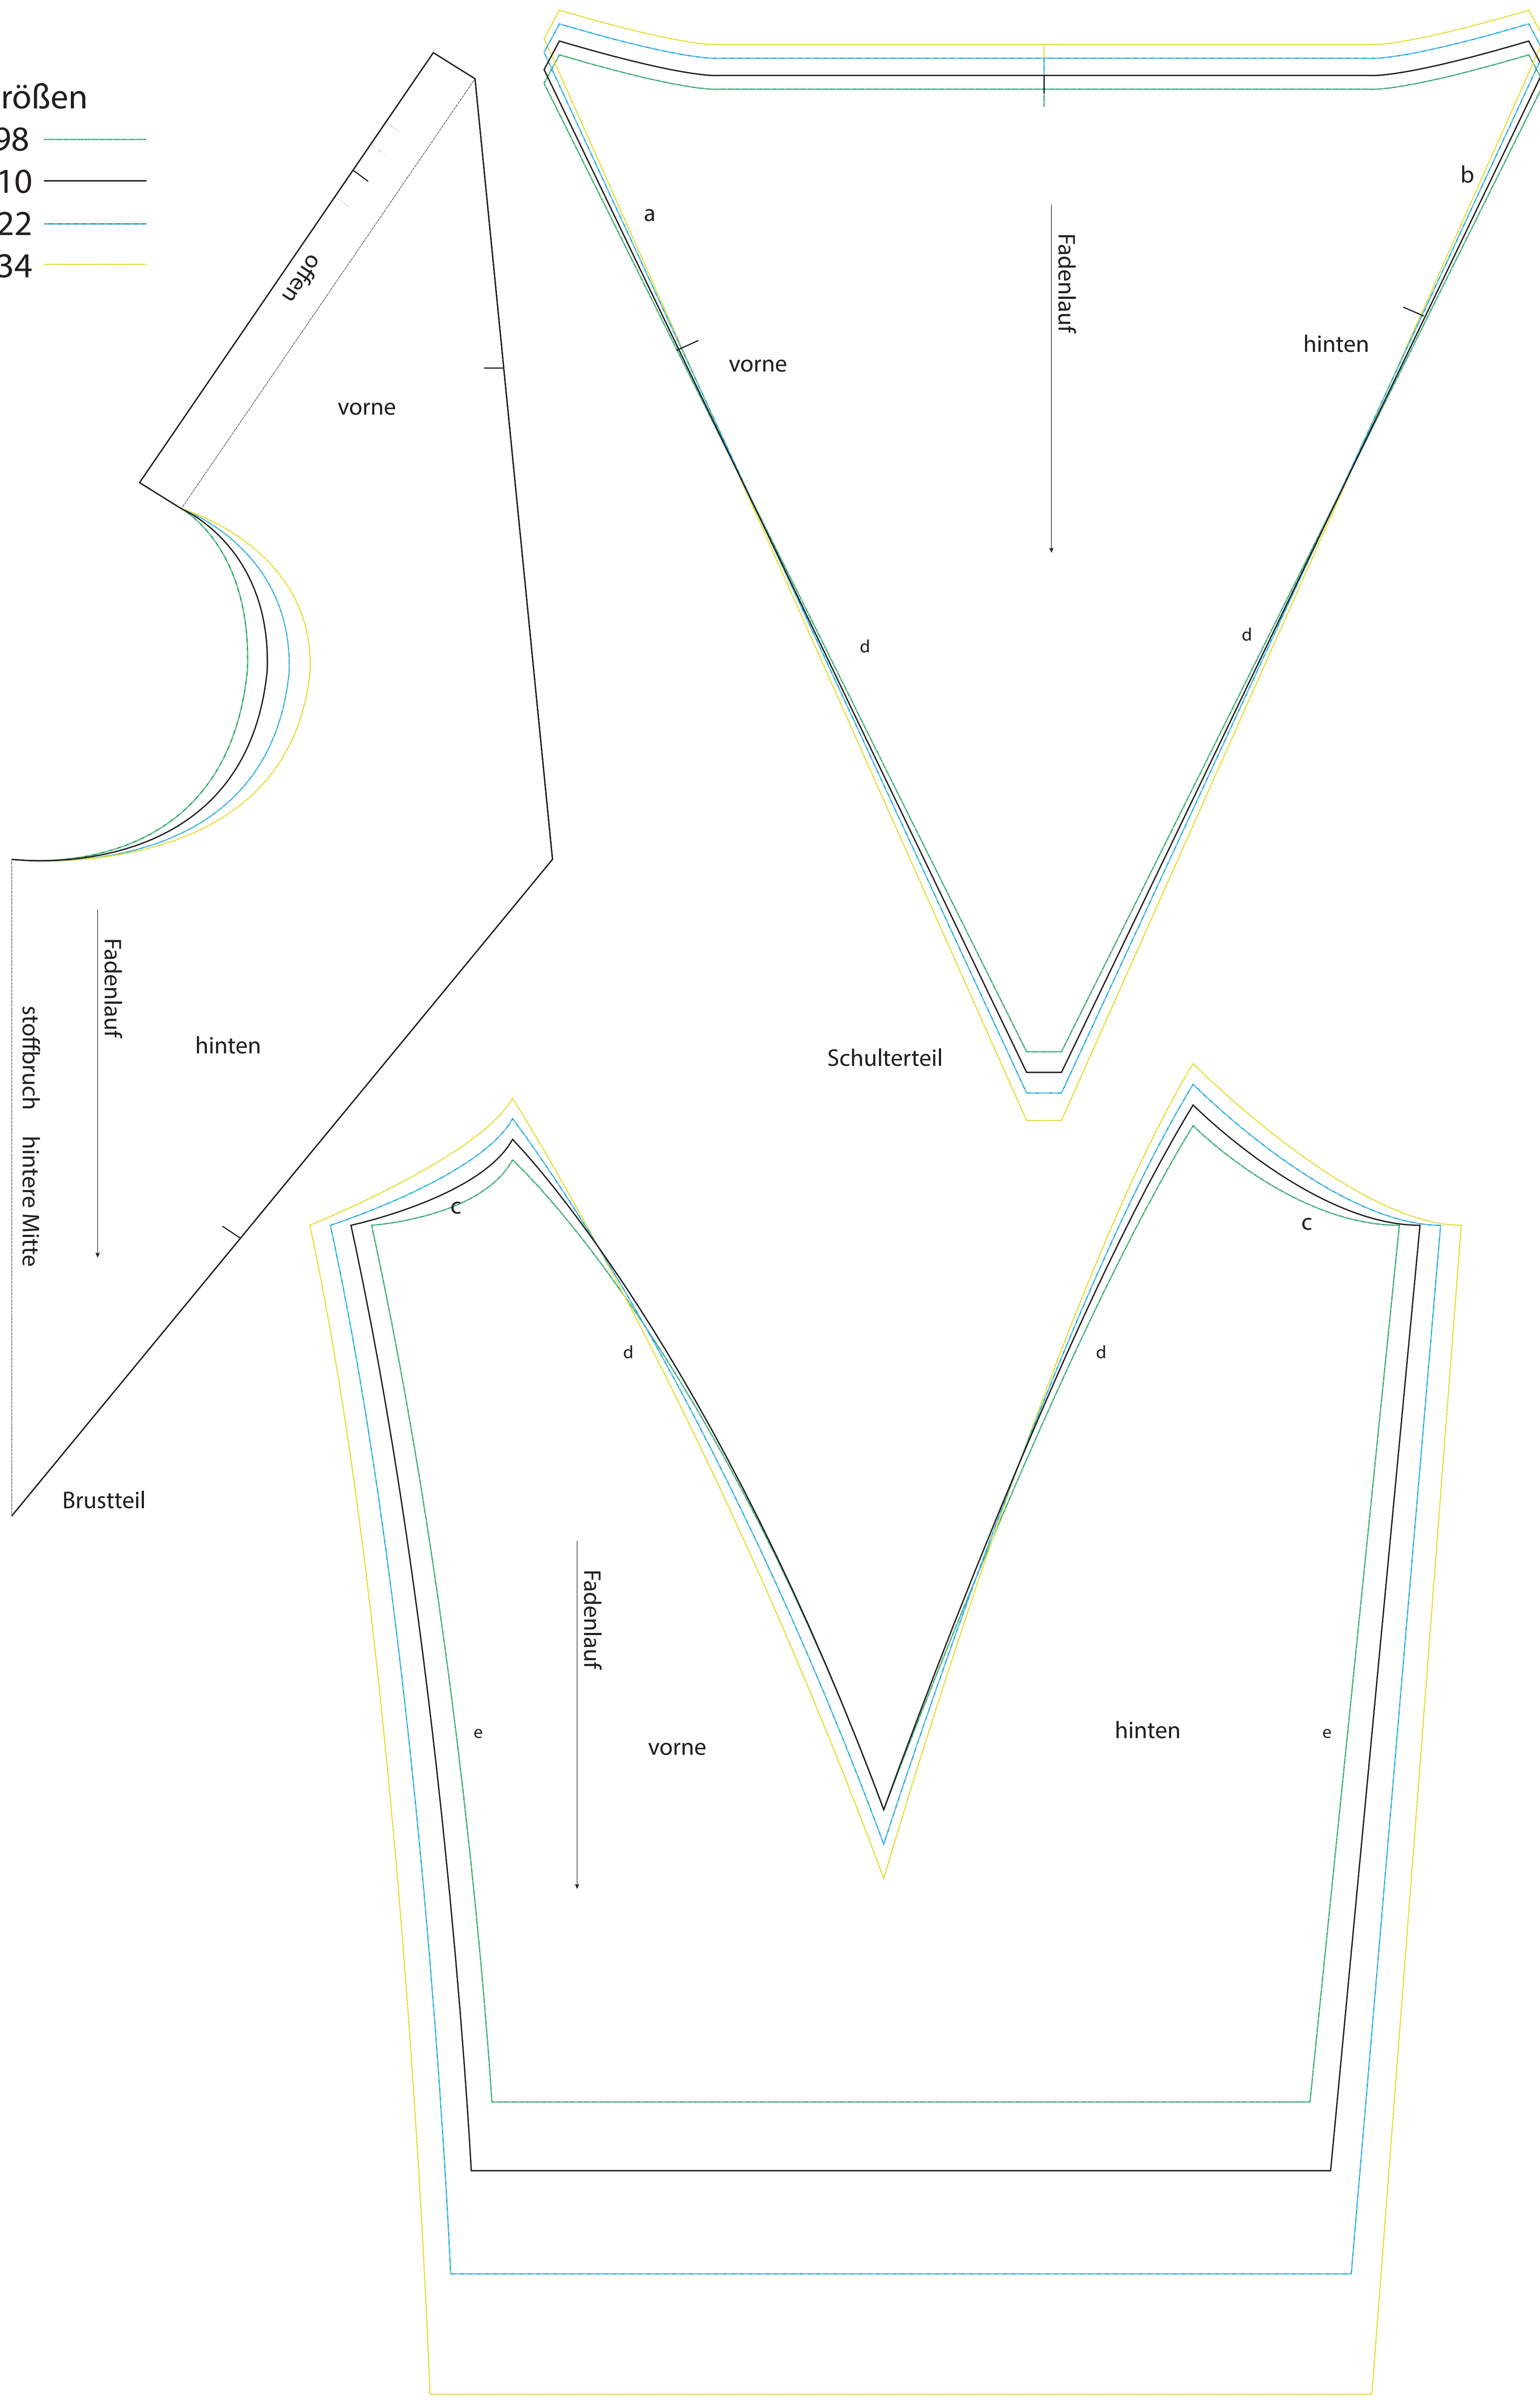

1cm

Vorderteil

Rückenteil

Größen

- 98 — green line
- 110 — black line
- 122 — light blue line
- 134 — yellow line

Ärmel