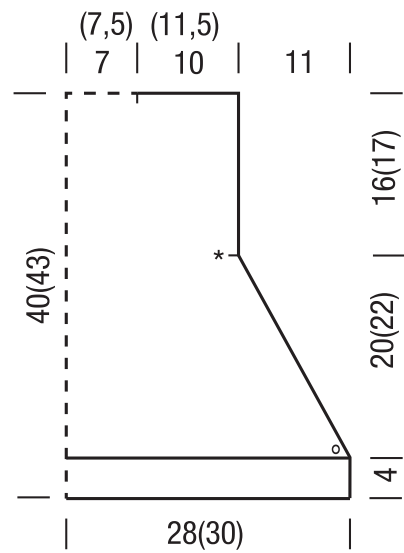

# Mädchenpullover Cibelle

## Kollektion Kids

110/116 und 122/128

Die Angaben für Größe 122/128 stehen in Klammern.

Ist nur eine Angabe gemacht, gilt diese für beide Größen.

Rücken Hälfte

Vorderteil

Linker Ärmel

Rechter Ärmel