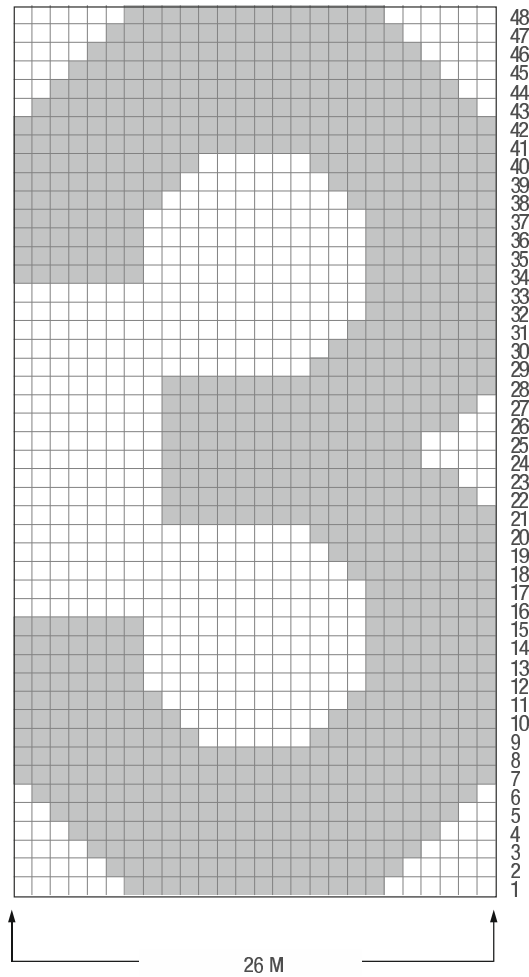

# Kinder-Pullover mit eingestrickter Zahl

## Kollektion Kids

104/110 und 116/122

Die Angaben für Größe 116/122 stehen in Klammern.

Steht nur eine Angabe, so gilt diese für beide Größen.

### Zeichenerklärung:

- = 1 M Lachsrosa bzw. Marine
- = 1 M Natur bzw. Hellblau