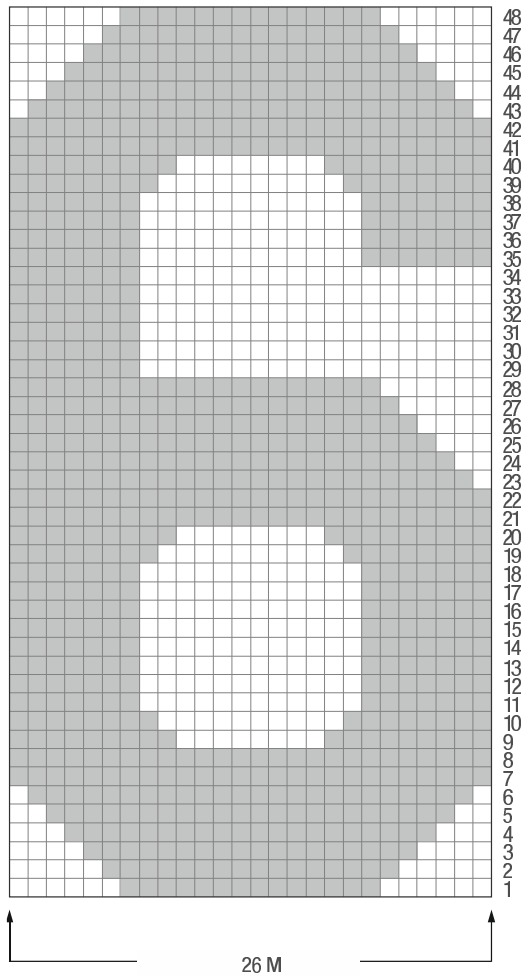

# Kinder-Pullover mit eingestrickter Zahl

## Kollektion Kids

104/110 und 116/122

Die Angaben für Größe 116/122 stehen in Klammern.

Steht nur eine Angabe, so gilt diese für beide Größen.

### Zeichenerklärung:

- = 1 M Lachsrosa bzw. Marine
- = 1 M Natur bzw. Hellblau