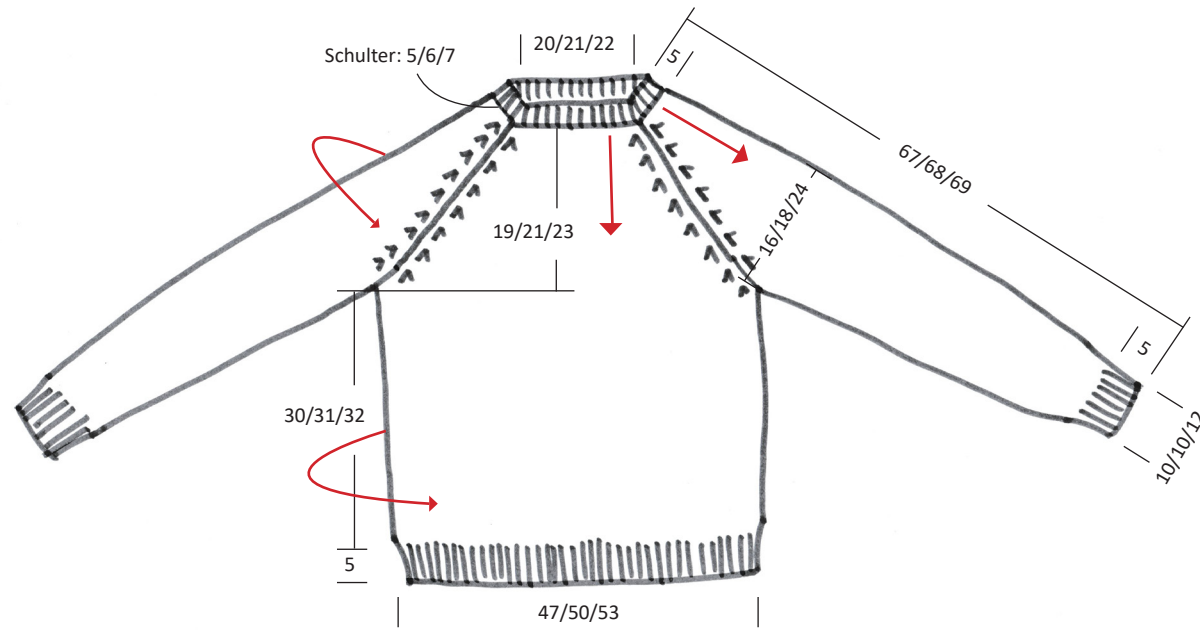

RAGLAN Pullover_Schnitt/Maße_Größe 36-38/40-42/ 44-46

← Strickrichtung

RAGLAN Pullover_Muster