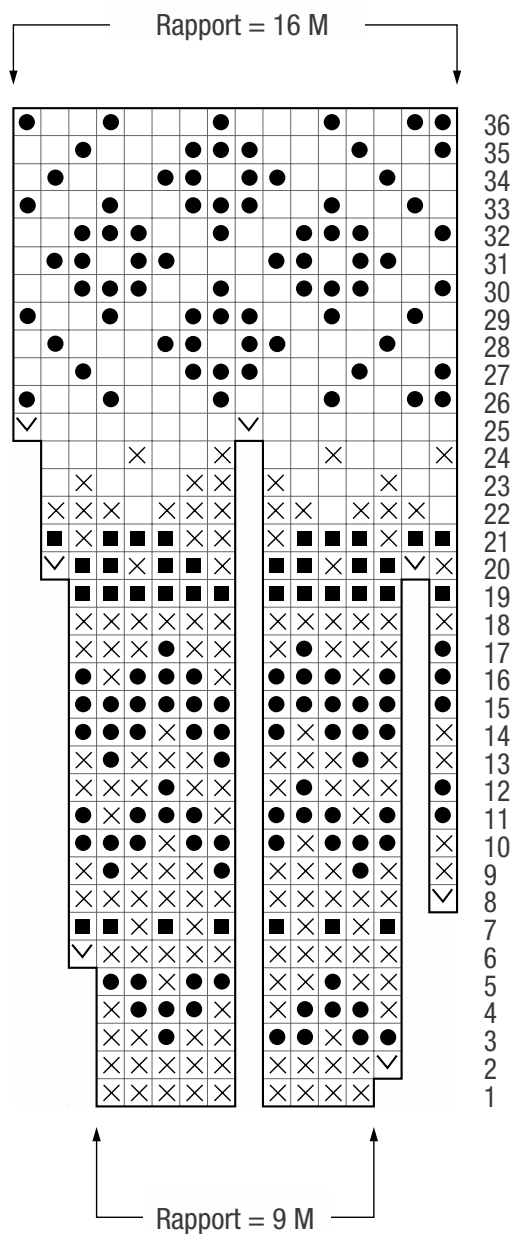

Kinderpullover Jelena

Kollektion Kids

Größe 110/116 und (122/128)

Die Angaben für Größe 122/128 stehen in Klammern. Ist nur eine Angabe gemacht, gilt diese für alle Größen.

Zeichenerklärung:

- ▽ = aus dem Querfaden 1 Masche rechts verschränkt zunehmen
- = 1 Masche Hellbeige
- ⊗ = 1 Masche Rosa
- = 1 Masche Pink
- = 1 Masche Orange