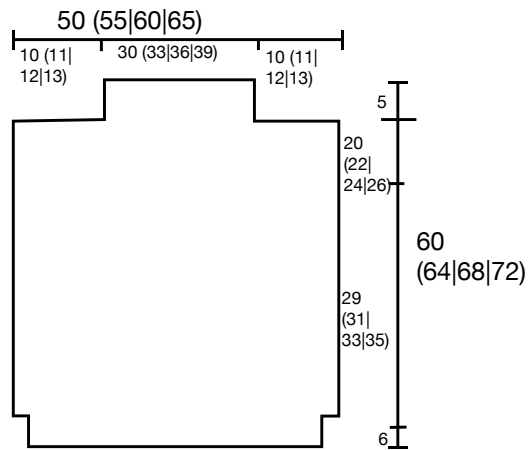

Pullover Heinke

Kollektion N°20

S (M/L/XL)

Die Angaben für Größe M/L/XL stehen in Klammern.

Ist nur eine Angabe gemacht, gilt diese für alle Größen.

VT | RT

Aermel