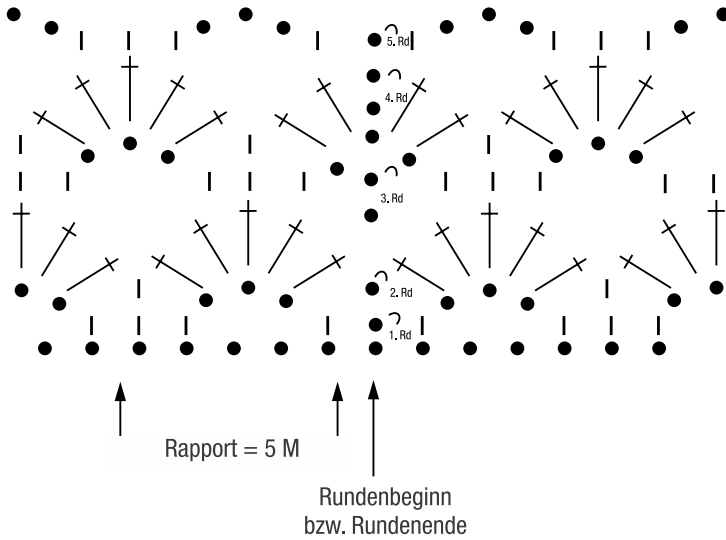

Gehäkelte Kindermütze

Kollektion Kids

50/56, 62/68 und 74/80

Die Angaben für Größe 62/68 und 74/80 stehen in Klammern.

Steht nur eine Angabe, so gilt diese für beide Größen.

Häkelschrift

Zeichenerklärung:

● = 1 Luftm

┆ = 1 fe M

† = 1 Stäbchen