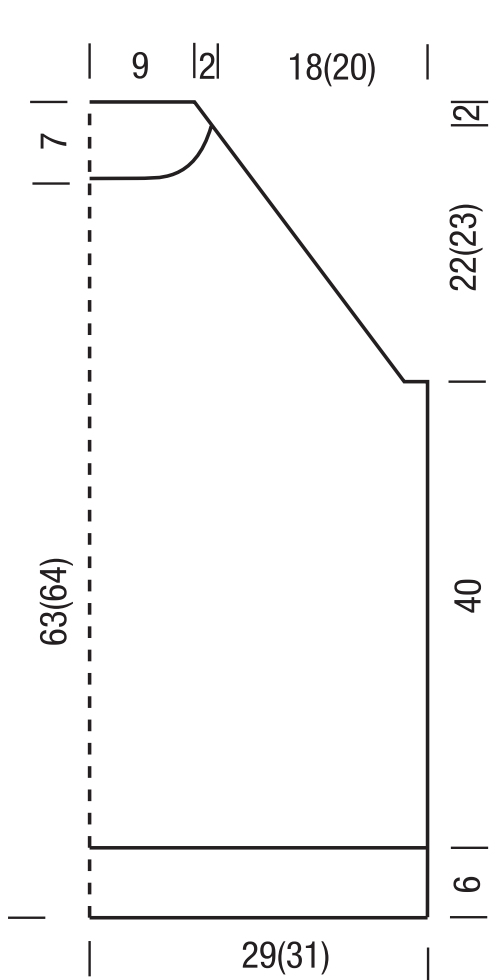

Herrenpullover Bob

Kollektion N°14

Größe 48/50 und 52/54

Die Angaben für Größe 52/54 stehen in Klammern.

Ist nur eine Angabe gemacht, gilt diese für alle Größen.

Rücken- und
Vorderteil Hälfte

Linker Ärmel