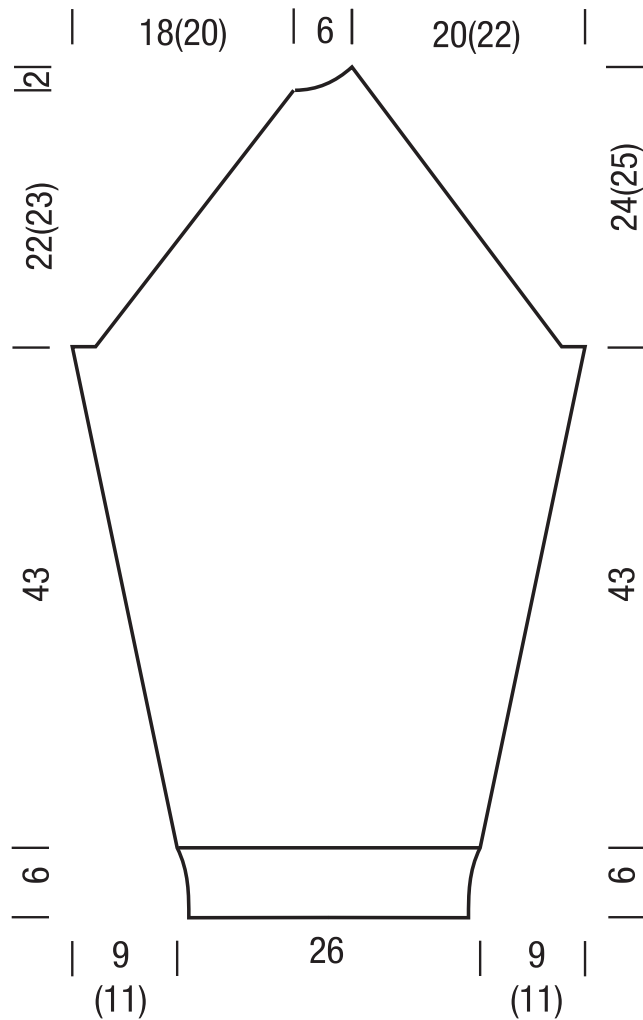

Herrenpullover Bob

Kollektion N°14

Größe 48/50 und 52/54

Die Angaben für Größe 52/54 stehen in Klammern.

Ist nur eine Angabe gemacht, gilt diese für alle Größen.

Rücken- und
Vorderteil Hälfte

Linker Ärmel