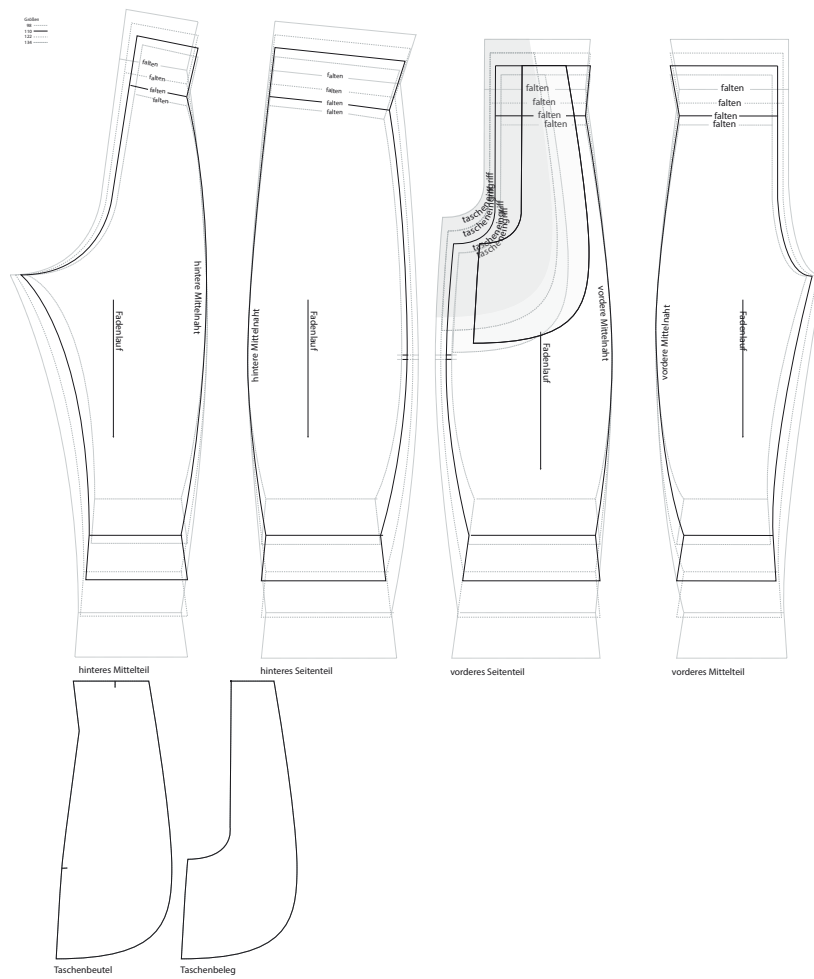

Kinderhose Himal

Kollektion Kids

Größe 98 /110/122/134

Die Angaben für Größe 110/128/134 stehen in Klammern.

Ist nur eine Angabe gemacht, gilt diese für alle Größen.

Initiative^{e.V.} Handarbeit

Kinderhose Himal
Kollektion Kids
Größe 98 /110/122/134

Größen

98 -----

110 —————

122 -----

134 -----

falten

falten

falten

falten

Fadenlauf

hintere Mittelnaht

hintere Mittelnaht

Fadenlauf

Fadenlauf

vordere Mittelnahrt

vordere Mittelnahrt

Fadenlauf

hinteres Mittelteil

hinteres Seitenteil

vorderes Seitenteil

vorderes

Mittelteil

Taschenbeutel

Taschenbeleg