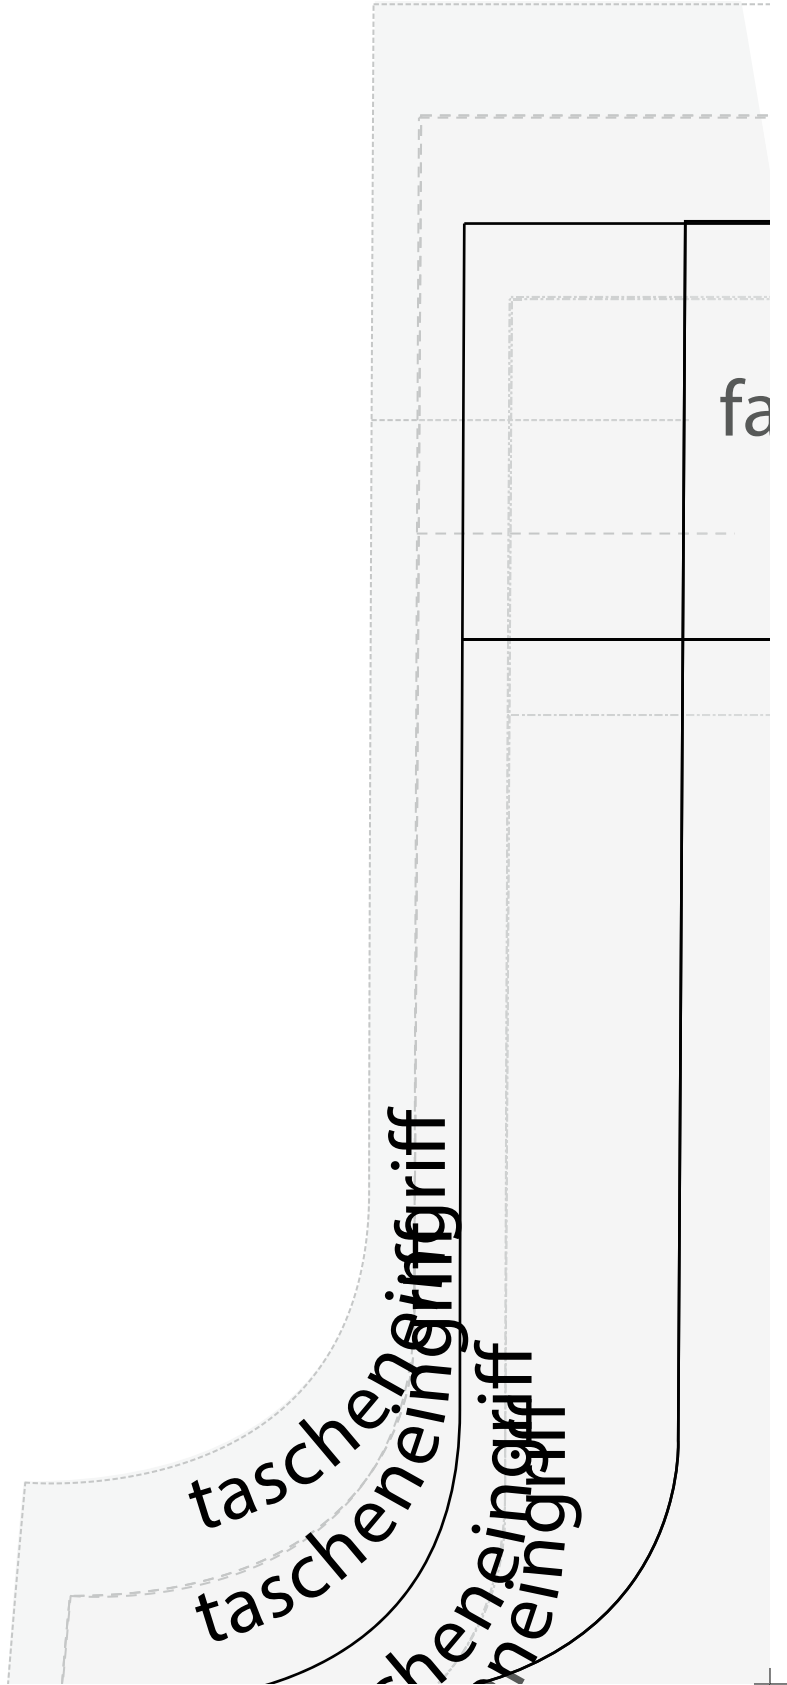

Kinderhose Himal

Kollektion Kids

Größe 98 /110/122/134

Die Angaben für Größe 110/128/134 stehen in Klammern.

Ist nur eine Angabe gemacht, gilt diese für alle Größen.

Initiative^{e.V.} Handarbeit

Kinderhose Himal
Kollektion Kids
Größe 98 /110/122/134

Größen

98 -----

110 —————

122 -----

134 -----

falten

falten

falten

falten

Fadenlauf

hintere Mittelnaht

hintere Mittelnaht

Fadenlauf

Fadenlauf

vordere Mittelnahrt

vordere Mittelnahrt

Fadenlauf

hinteres Mittelteil

hinteres Seitenteil

vorderes Seitenteil

vorderes

Mittelteil

Taschenbeutel

Taschenbeleg