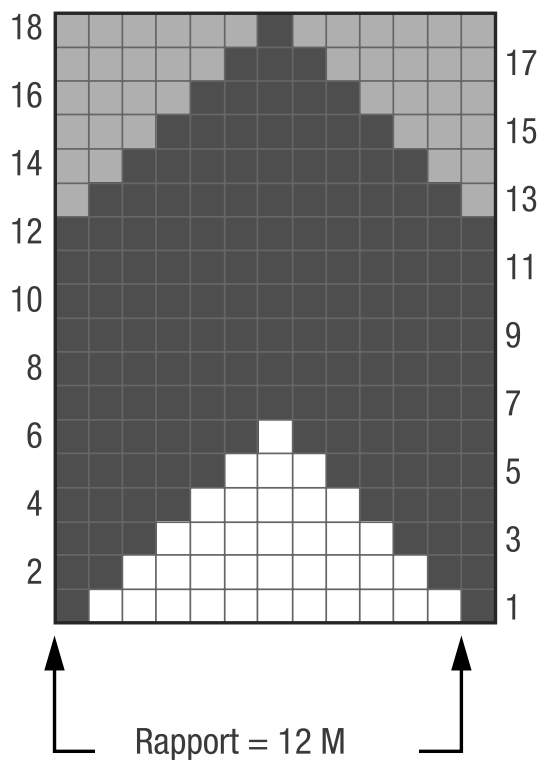

Zählmuster

Zeichenerklärung:

□ = Orange

■ = Gelb

■ = Grau