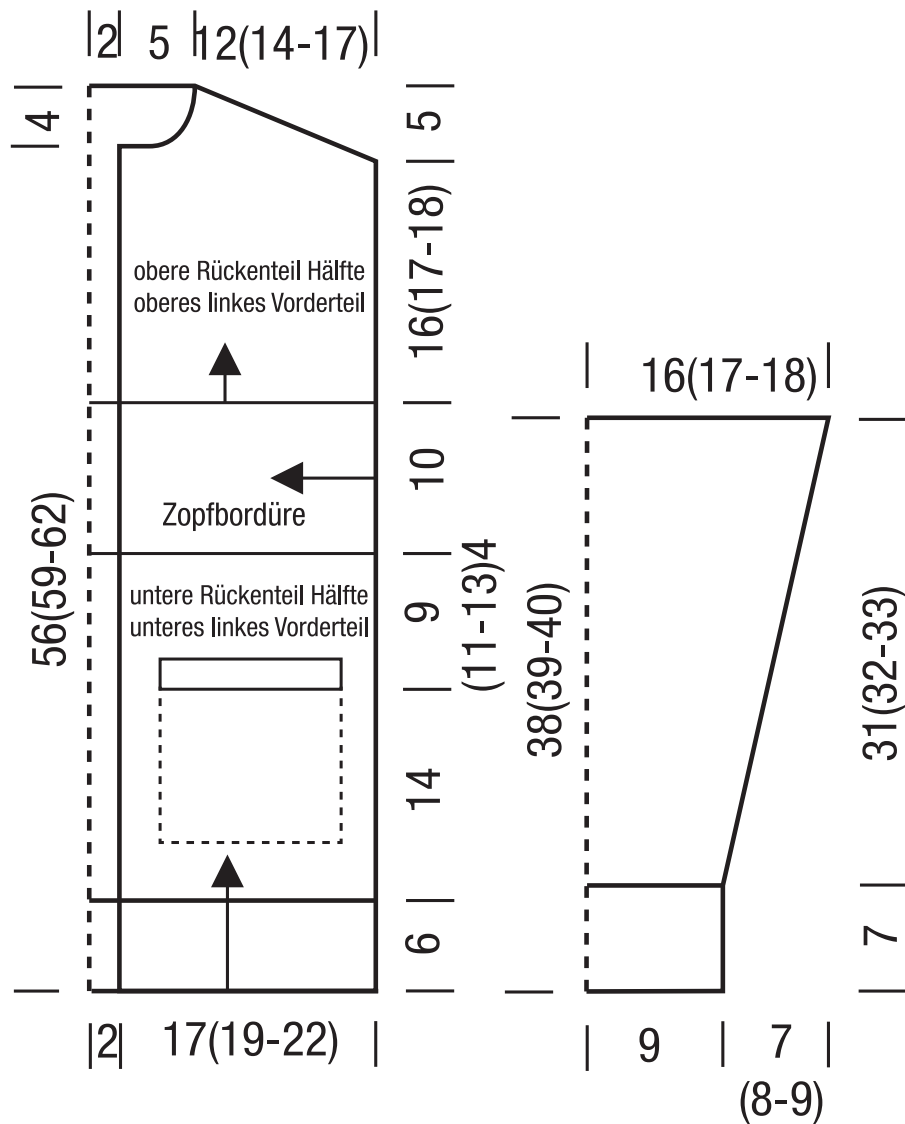

Kinderjacke mit Zopfmusterborte

Kollektion Kids

Größe 128, 134 und 140/146

Die Angaben für Größe 134 und 140/146 stehen in Klammern.

Ist nur eine Angabe gemacht, gilt diese für alle Größen.

Rückenteil Hälfte
Linkes Vorderteil

Ärmel Hälfte