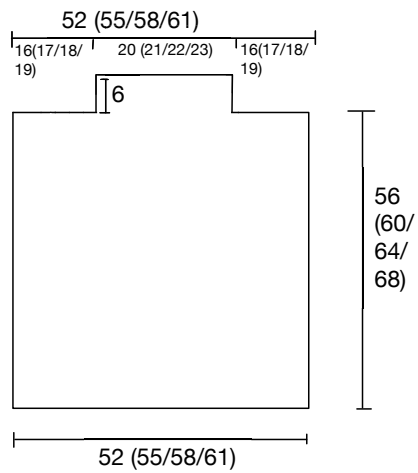

Pullover Felisha

Kollektion N°18

Größe S (M/L/XL)

Die Angaben für Größe M/L/XL stehen in Klammern.

Ist nur eine Angabe gemacht, gilt diese für alle Größen.

RT

VT

Aermel