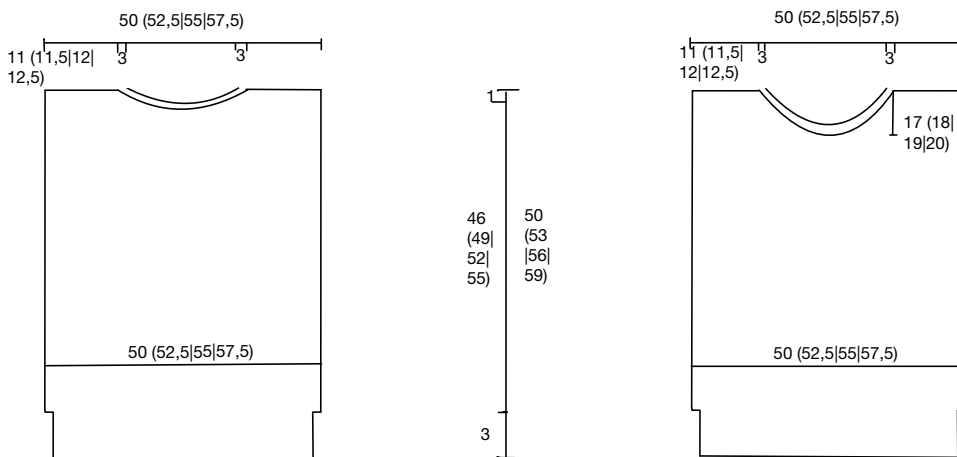

Pullover Geerte
Kollektion °19
 S (M/L/XL)

Die Angaben für Größe M/L/XL stehen in Klammern.
 Ist nur eine Angabe gemacht, gilt diese für beide Größen.

Aermel