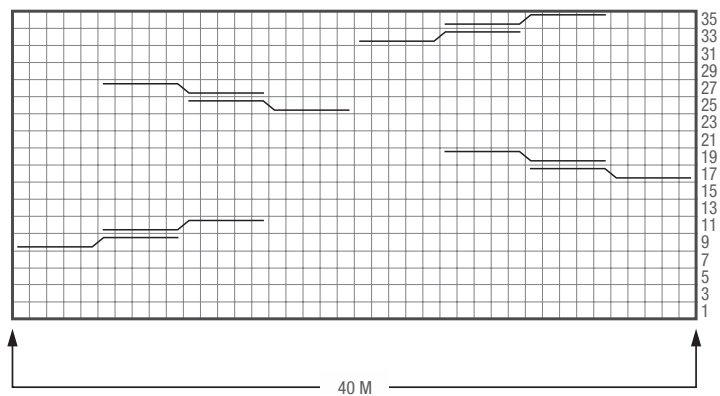

## Kollektion Home

130 × 160 cm

Die Angaben für Größe 40/42 stehen in Klammern. Ist nur eine Angabe gemacht, gilt diese für beide Größen.

#### Zeichenerklärung

□ = 1 Masche rechts

 = 5 Maschen auf 1 Zopfnadel vor die Arbeit legen, 5 Maschen rechts stricken, dann die Maschen der Zopfnadel rechts stricken

 = 5 Maschen auf 1 Zopfnadel hinter die Arbeit legen, 5 Maschen rechts stricken, dann die Maschen der Zopfnadel rechts stricken