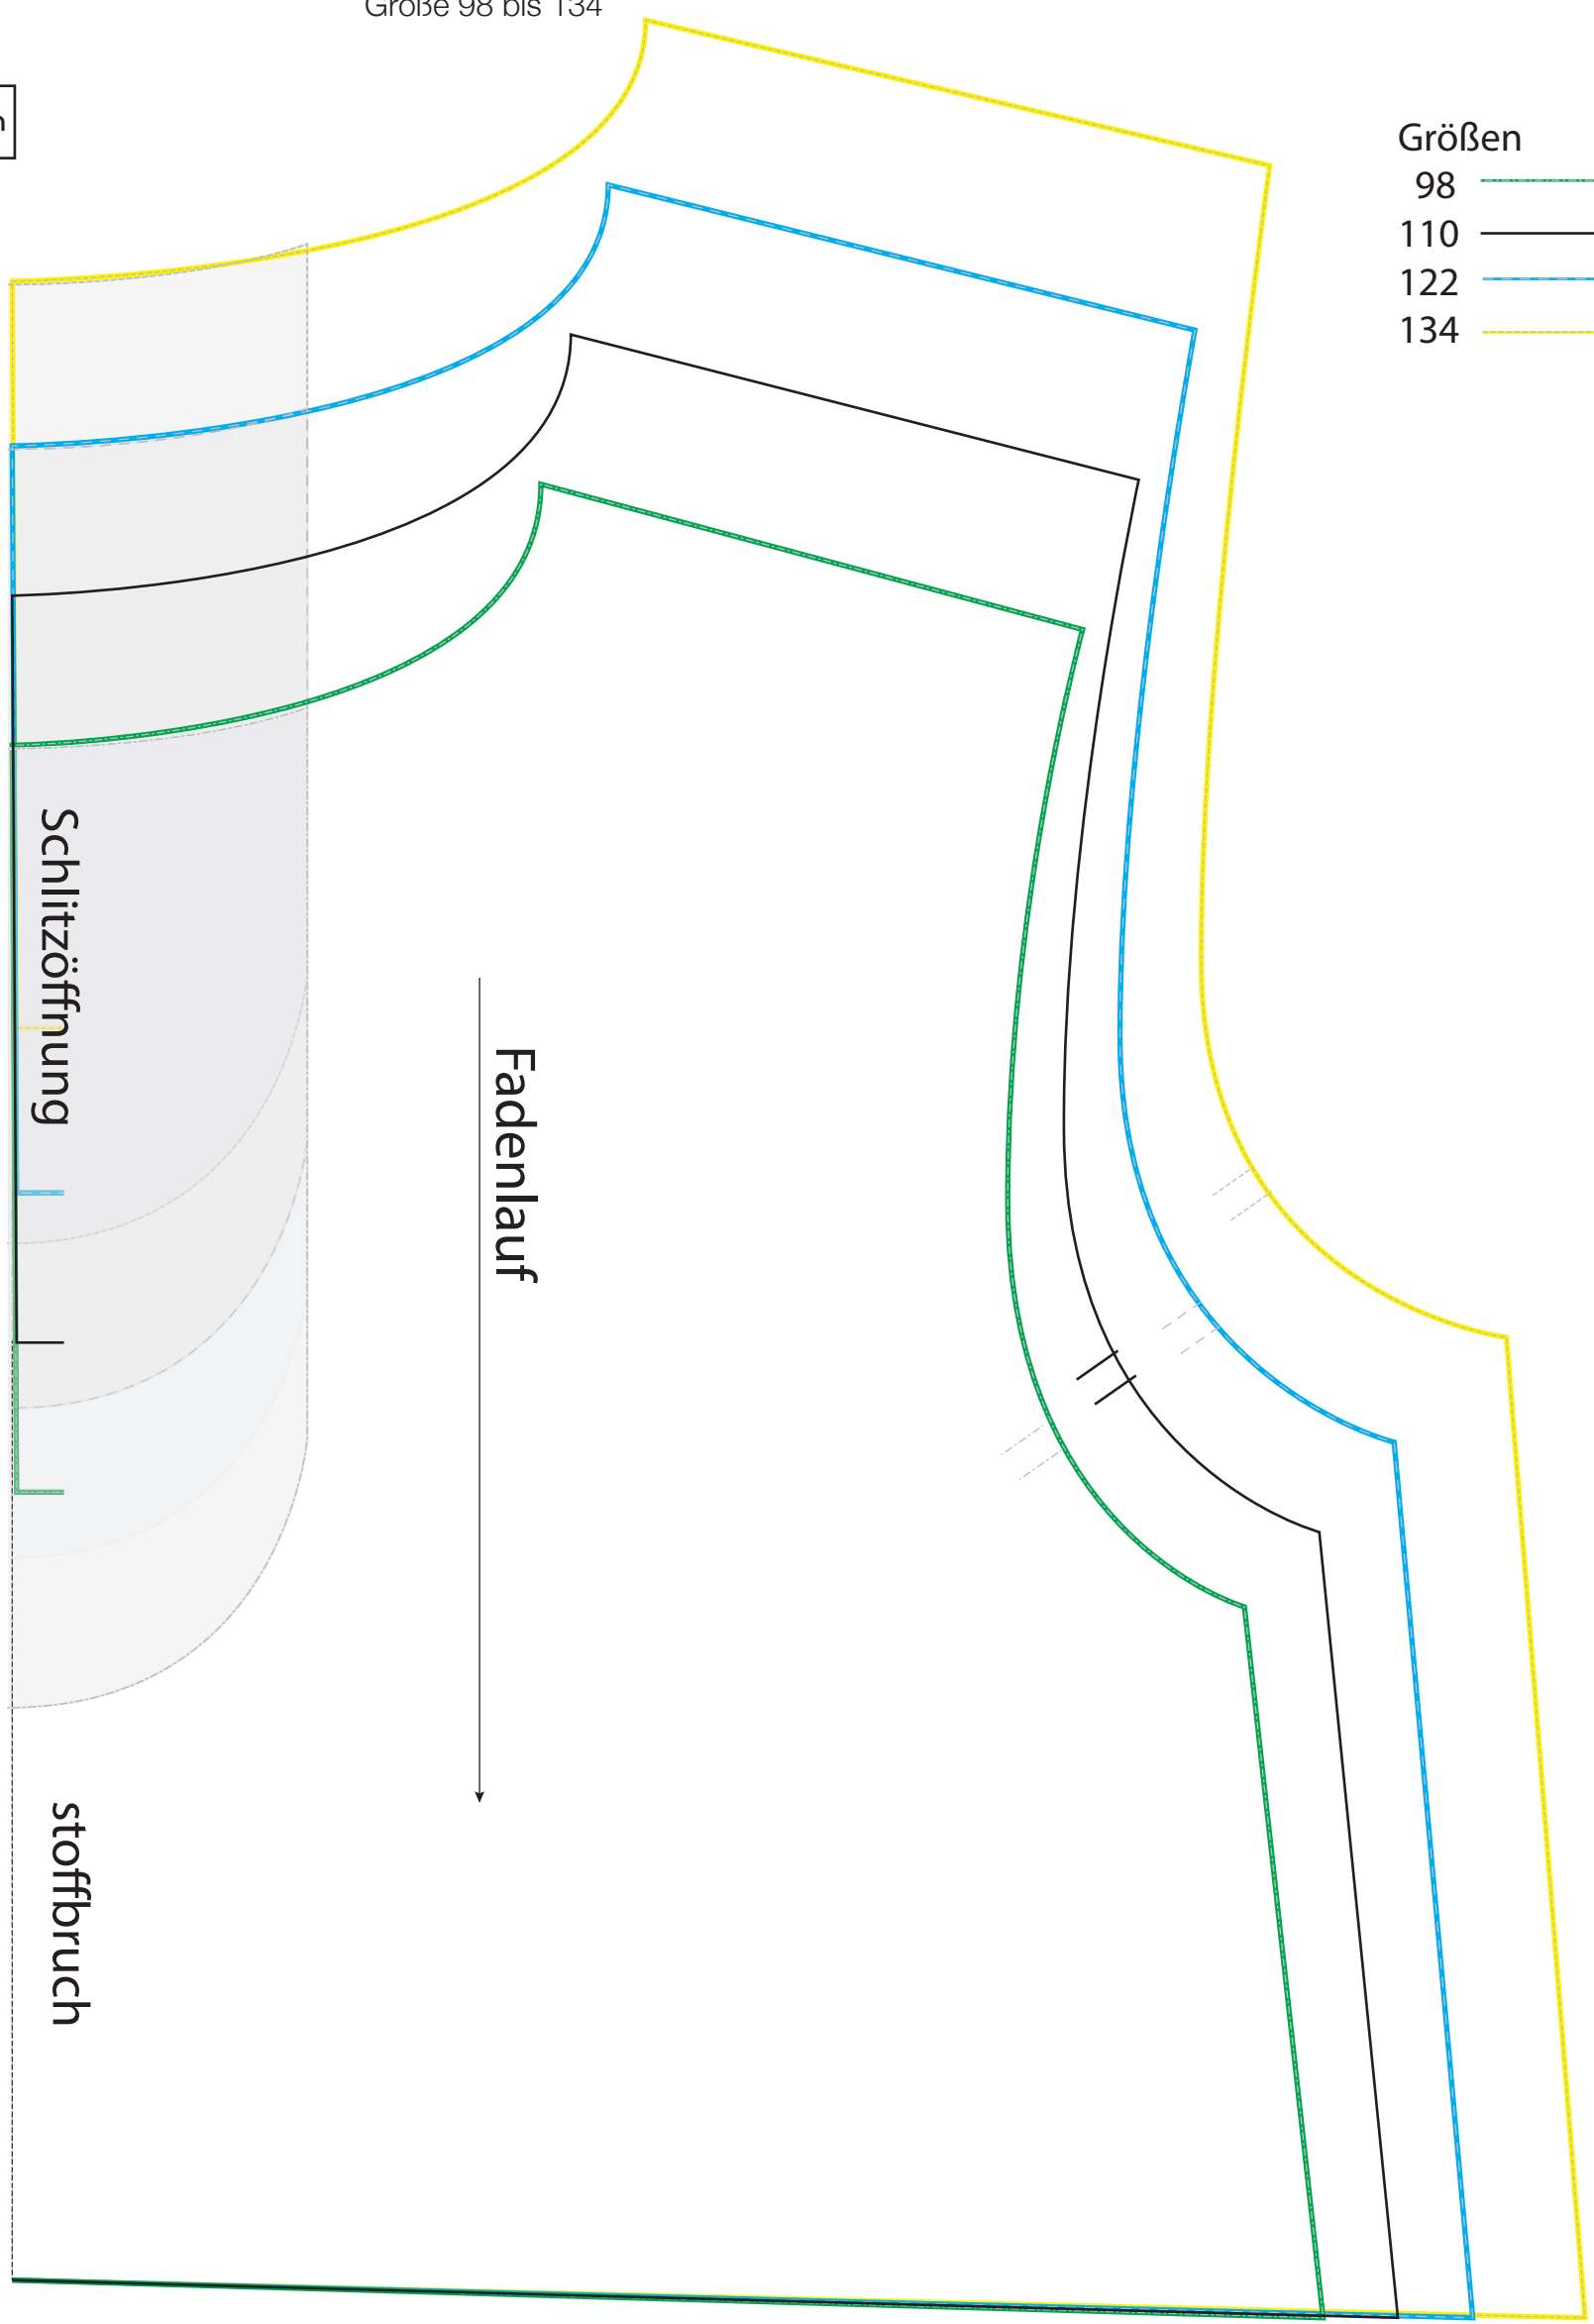

1cm

Größen  
98  
110  
122  
134

Rückenteil

Vorderteil

Besatz Schlitz

Ärmel-Volant